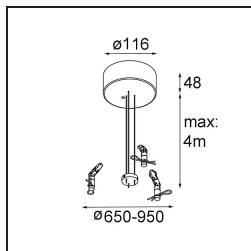

### Caractéristiques

Matériaux	13300109
Type de Source Lumineuse	LED
Type de LED	FLAT MOON LED
Technologie LED	PCB de LED
CRI	Min. 90
Température de Couleur	3000K
Durée de Vie	L80B20 à 50 000 heures
Ampoule incluse	Oui
Nombre de Sources Lumineuses	1
Code de flux CIE	46 77 95 100 79
Groupe (SDCM)	3
Direction de la Lumière	Bas
Tension d'Entrée	230 V
Luminaire power (W)	29,4
Classe Électrique	I
Indice de protection IP	20
Essai au fil incandescent (°C)	650
Protocole de Variation	1-10 V, Push-Dim
Intérieur/extérieur	Intérieur
Application	Plafond
Montage	Suspendu
Ajustabilité	Not Applicable
Distance avec l'Objet Éclairé (m)	0,1
Couleur Principale & Finition Principale	Blanc, Structure
Poids brut (g)	5330,0
Flux lumineux par lampe (lm)	2545
Efficacité (lm/W)	87
UGR	23
Commentaire	<ul style="list-style-type: none"> <li>• Kit de suspension non inclus.</li> <li>• Kit de suspension non inclus.</li> <li>• Ceci n'est pas un produit complet. Kit de suspension requis.</li> </ul>

**Accessoires d'Eclairage d'installation**

**13309032** Cover Plate Flat Moon 450 Black Structure

**13309009** Cover Plate Flat Moon 450 White Structure

**11061932** Power Feed and Suspension Kit 4000 Round 5P Flat Moon (3) Straight Black Structure

**11061909** Power Feed and Suspension Kit 4000 Round 5P Flat Moon (3) Straight White Structure

**11061809** Power Feed and Suspension Kit 4000 Round 3P Flat Moon (3) Straight White Structure

**11061832** Power Feed and Suspension Kit 4000 Round 3P Flat Moon (3) Straight Black Structure

**11066109** Power Feed and Suspension Kit Round 5P Flat Moon (3) Triangle (Incl. Power Feed Cable & Suspension Cable 4000) White Structure

**11066132** Power Feed and Suspension Kit Round 5P Flat Moon (3) Triangle (Incl. Power Feed Cable & Suspension Cable 4000) Black Structure