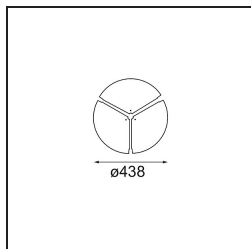

Accessoires d'Eclairage optiques

13289000 Diffuser Flat Moon 450 Prismatic

13289100 Diffuser Flat Moon 450 Ice Prismatic

Accessoires d'Eclairage d'installation

13309032 Cover Plate Flat Moon 450 Black Structure

13309009 Cover Plate Flat Moon 450 White Structure