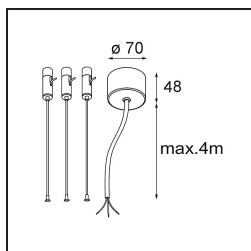

### Caractéristiques

Matériaux	13300109
Type de Source Lumineuse	LED
Type de LED	FLAT MOON LED
Technologie LED	PCB de LED
CRI	Min. 90
Température de Couleur	3000K
Durée de Vie	L80B20 à 50 000 heures
Ampoule incluse	Oui
Nombre de Sources Lumineuses	1
Code de flux CIE	46 77 95 100 79
Groupe (SDCM)	3
Direction de la Lumière	Bas
Tension d'Entrée	230 V
Luminaire power (W)	29,4
Classe Électrique	I
Indice de protection IP	20
Essai au fil incandescent (°C)	650
Protocole de Variation	1-10 V, Push-Dim
Intérieur/extérieur	Intérieur
Application	Plafond
Montage	Suspendu
Ajustabilité	Not Applicable
Distance avec l'Objet Éclairé (m)	0,1
Couleur Principale & Finition Principale	Blanc, Structure
Poids brut (g)	5330,0
Flux lumineux par lampe (lm)	2545
Efficacité (lm/W)	87
UGR	23
Commentaire	<ul style="list-style-type: none"> <li>• Kit de suspension non inclus.</li> <li>• Kit de suspension non inclus.</li> <li>• Ceci n'est pas un produit complet. Kit de suspension requis.</li> </ul>

**Accessoires d'Eclairage d'installation**

**13309032** Cover Plate Flat Moon 450 Black Structure

**13309009** Cover Plate Flat Moon 450 White Structure

**11061932** Power Feed and Suspension Kit 4000 Round 5P Flat Moon (3) Straight Black Structure

**11061909** Power Feed and Suspension Kit 4000 Round 5P Flat Moon (3) Straight White Structure

**11061809** Power Feed and Suspension Kit 4000 Round 3P Flat Moon (3) Straight White Structure

**11061832** Power Feed and Suspension Kit 4000 Round 3P Flat Moon (3) Straight Black Structure