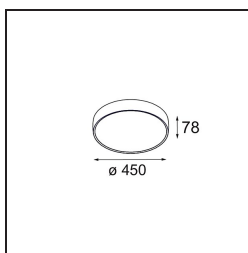

Datum
Kunde
Projekt
Art

Flat Moon Suspended 450 1x LED 3000K 1-10V/Push-Dim DI White Structure

Spezifikationen

Material	13300109
Typ der Lichtquelle	LED
LED Typ	FLAT MOON LED
LED-Technologie	LED-Platine
CRI	Min. 90
Farbtemperatur	3000K
Lebensdauer	L80 B20 bei 50.000 Stunden
Leuchtmittel enthalten	Ja
Anzahl Lichtquellen	1
CIE-Fluxcode	46 77 95 100 79
Binning (SDCM)	3
Lichtrichtung	Abwärts
Eingangsspannung	230 V
Luminaire power (W)	29,4
Schutzklasse	I
Schutzart	20
Glühdrahtprüfung (°C)	650
Dimmprotokoll	1-10V, Push-Dim
Innen/Außen	Innen
Anwendung	Decke
Montage	Pendel
Verstellbarkeit	Not Applicable
Abstand zum beleuchteten Objekt (m)	0,1
Primärfarbe & Primäres Finish	Weiß, Strukturiert
Bruttogewicht (g)	5330,0
Lichtstrom pro Lampe (lm)	2545
Effizienz (lm/W)	87
UGR	23
Bemerkung	<ul style="list-style-type: none"> • Aufhängung nicht enthalten • Aufhängung nicht enthalten • Dies ist kein vollständiges Produkt. Aufhängung erforderlich.