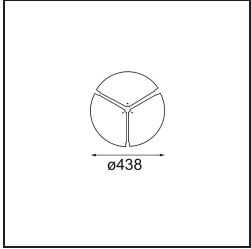

Datum
Kunde
Projekt
Art

Flat Moon Suspended 450 1x LED 3000K 1-10V/Push-Dim DI White Structure

Spezifikationen

Material	13300109
Typ der Lichtquelle	LED
LED Typ	FLAT MOON LED
LED-Technologie	LED-Platine
CRI	Min. 90
Farbtemperatur	3000K
Lebensdauer	L80 B20 bei 50.000 Stunden
Leuchtmittel enthalten	Ja
Anzahl Lichtquellen	1
CIE-Fluxcode	46 77 95 100 79
Binning (SDCM)	3
Lichtrichtung	Abwärts
Eingangsspannung	230 V
Luminaire power (W)	29,4
Schutzklasse	I
Schutzart	20
Glühdrahtprüfung (°C)	650
Dimmprotokoll	1-10V, Push-Dim
Innen/Außen	Innen
Anwendung	Decke
Montage	Pendel
Verstellbarkeit	Not Applicable
Abstand zum beleuchteten Objekt (m)	0,1
Primärfarbe & Primäres Finish	Weiß, Strukturiert
Bruttogewicht (g)	5330,0
Lichtstrom pro Lampe (lm)	2545
Effizienz (lm/W)	87
UGR	23
Bemerkung	<ul style="list-style-type: none"> • Aufhängung nicht enthalten • Aufhängung nicht enthalten • Dies ist kein vollständiges Produkt. Aufhängung erforderlich.

TM30 & CRI Diagramm

Lichtverteilung und Lichtverteilungskurve

Diagramm

Optisches Zubehör

- 13289000** Diffuser Flat Moon 450 Prismatic
- 13289100** Diffuser Flat Moon 450 Ice Prismatic

Montagezubehör

- 13309032** Cover Plate Flat Moon 450 Black Structure
- 13309009** Cover Plate Flat Moon 450 White Structure