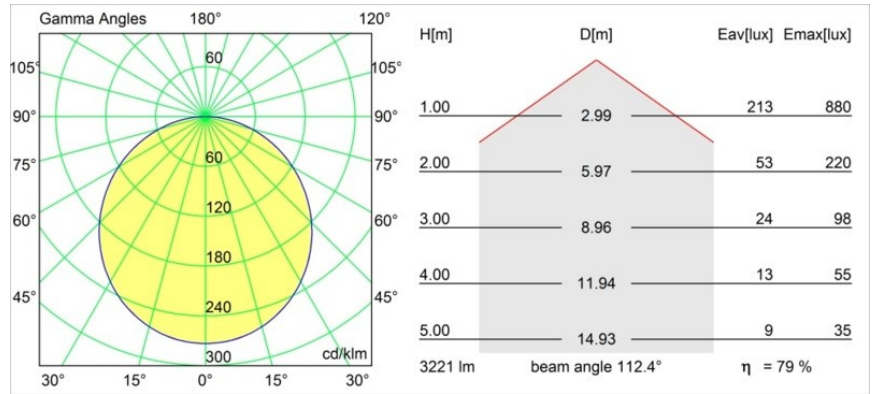

Lichtverteilung und Lichtverteilungskurve