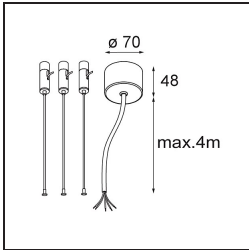

Specificaties

Materiaal	13300009
Type Lichtbron	LED
LED type	FLAT MOON LED
LED technologie	Led-printplaat
CRI	Min. 90
Kleurtemperatuur	2700K
Levensduur	L80B20 bij 50.000 Uur
Lamp inbegrepen	Ja
Aantal Lichtbronnen	1
CIE-fluxcode	46 77 95 100 79
Binning (SDCM)	3
Lichtrichting	Omlaag
Ingangsspanning	230 V
Luminaire power (W)	29,4
Elektriciteitsklasse	I
IP-klasse	20
Gloeidraadtest (°C)	650
Protocol Voor Dimmen	1-10V, Pushdim
Binnen/Buiten	Binnen
Toepassing	Plafond
Montage	Gependeld
Verstelbaarheid	Not Applicable
Afstand tot Verlicht Voorwerp (m)	0,1
Primaire Kleur & Primaire Afwerking	Wit, Structuur
Brutogewicht (g)	5330,0
Lumenoutput per lampunit (lm)	2599
Efficiëntie (lm/W)	88
UGR	23
Opmerking	<ul style="list-style-type: none"> • Set voor hangstelsysteem niet inbegrepen • Set voor hangstelsysteem niet inbegrepen • Dit is geen compleet product. Set voor hangstelsysteem vereist.

TM30 & CRI Diagrammen

Lichtspreiding & Stralingsdiagram

Diagrammen

Optische Accessoires

- 13289000** Diffuser Flat Moon 450 Prismatic
- 13289100** Diffuser Flat Moon 450 Ice Prismatic

Installatie Accessoires

- 13309032** Cover Plate Flat Moon 450 Black Structure
- 13309009** Cover Plate Flat Moon 450 White Structure

- 11061932** Power Feed and Suspension Kit 4000 Round 5P Flat Moon (3) Straight Black Structure
- 11061909** Power Feed and Suspension Kit 4000 Round 5P Flat Moon (3) Straight White Structure

- 11061809** Power Feed and Suspension Kit 4000 Round 3P Flat Moon (3) Straight White Structure
- 11061832** Power Feed and Suspension Kit 4000 Round 3P Flat Moon (3) Straight Black Structure

- 11066109** Power Feed and Suspension Kit Round 5P Flat Moon (3) Triangle (Incl. Power Feed Cable & Suspension Cable 4000) White Structure
- 11066132** Power Feed and Suspension Kit Round 5P Flat Moon (3) Triangle (Incl. Power Feed Cable & Suspension Cable 4000) Black Structure