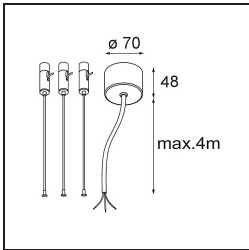

Specificaties

Materiaal	13300009
Type Lichtbron	LED
LED type	FLAT MOON LED
LED technologie	Led-printplaat
CRI	Min. 90
Kleurtemperatuur	2700K
Levensduur	L80B20 bij 50.000 Uur
Lamp inbegrepen	Ja
Aantal Lichtbronnen	1
CIE-fluxcode	46 77 95 100 79
Binning (SDCM)	3
Lichtrichting	Omlaag
Ingangsspanning	230 V
Luminaire power (W)	29,4
Elektriciteitsklasse	I
IP-klasse	20
Gloeidraadtest (°C)	650
Protocol Voor Dimmen	1-10V, Pushdim
Binnen/Buiten	Binnen
Toepassing	Plafond
Montage	Gependeld
Verstelbaarheid	Not Applicable
Afstand tot Verlicht Voorwerp (m)	0,1
Primaire Kleur & Primaire Afwerking	Wit, Structuur
Brutogewicht (g)	5330,0
Lumenoutput per lampunit (lm)	2599
Efficiëntie (lm/W)	88
UGR	23
Opmerking	<ul style="list-style-type: none"> • Set voor hangstelsysteem niet inbegrepen • Set voor hangstelsysteem niet inbegrepen • Dit is geen compleet product. Set voor hangstelsysteem vereist.

TM30 & CRI Diagrammen

Lichtspreiding & Stralingsdiagram

Diagrammen

Optische Accessoires

- 13289000** Diffuser Flat Moon 450 Prismatic
- 13289100** Diffuser Flat Moon 450 Ice Prismatic

Installatie Accessoires

- 13309032** Cover Plate Flat Moon 450 Black Structure
- 13309009** Cover Plate Flat Moon 450 White Structure

- 11061932** Power Feed and Suspension Kit 4000 Round 5P Flat Moon (3) Straight Black Structure
- 11061909** Power Feed and Suspension Kit 4000 Round 5P Flat Moon (3) Straight White Structure

- 11061809** Power Feed and Suspension Kit 4000 Round 3P Flat Moon (3) Straight White Structure
- 11061832** Power Feed and Suspension Kit 4000 Round 3P Flat Moon (3) Straight Black Structure

- 11066109** Power Feed and Suspension Kit Round 5P Flat Moon (3) Triangle (Incl. Power Feed Cable & Suspension Cable 4000) White Structure
- 11066132** Power Feed and Suspension Kit Round 5P Flat Moon (3) Triangle (Incl. Power Feed Cable & Suspension Cable 4000) Black Structure