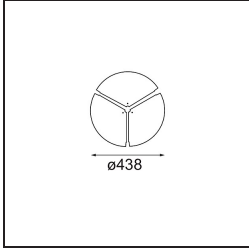

Specificaties

Materiaal	13300009
Type Lichtbron	LED
LED type	FLAT MOON LED
LED technologie	Led-printplaat
CRI	Min. 90
Kleurtemperatuur	2700K
Levensduur	L80B20 bij 50.000 Uur
Lamp inbegrepen	Ja
Aantal Lichtbronnen	1
CIE-fluxcode	46 77 95 100 79
Binning (SDCM)	3
Lichtrichting	Omlaag
Ingangsspanning	230 V
Luminaire power (W)	29,4
Elektriciteitsklasse	I
IP-klasse	20
Gloeidraadtest (°C)	650
Protocol Voor Dimmen	1-10V, Pushdim
Binnen/Buiten	Binnen
Toepassing	Plafond
Montage	Gependeld
Verstelbaarheid	Not Applicable
Afstand tot Verlicht Voorwerp (m)	0,1
Primaire Kleur & Primaire Afwerking	Wit, Structuur
Brutogewicht (g)	5330,0
Lumenoutput per lampunit (lm)	2599
Efficiëntie (lm/W)	88
UGR	23
Opmerking	<ul style="list-style-type: none"> • Set voor hangstelsysteem niet inbegrepen • Set voor hangstelsysteem niet inbegrepen • Dit is geen compleet product. Set voor hangstelsysteem vereist.

TM30 & CRI Diagrammen

Lichtspreiding & Stralingsdiagram

Diagrammen

Optische Accessoires

- 13289000** Diffuser Flat Moon 450 Prismatic
- 13289100** Diffuser Flat Moon 450 Ice Prismatic

Installatie Accessoires