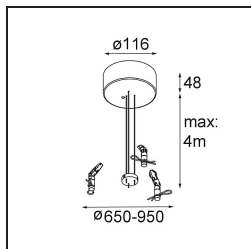

### Caractéristiques

Matériaux	13300009
Type de Source Lumineuse	LED
Type de LED	FLAT MOON LED
Technologie LED	PCB de LED
CRI	Min. 90
Température de Couleur	2700K
Durée de Vie	L80B20 à 50 000 heures
Ampoule incluse	Oui
Nombre de Sources Lumineuses	1
Code de flux CIE	46 77 95 100 79
Groupe (SDCM)	3
Direction de la Lumière	Bas
Tension d'Entrée	230 V
Luminaire power (W)	29,4
Classe Électrique	I
Indice de protection IP	20
Essai au fil incandescent (°C)	650
Protocole de Variation	1-10 V, Push-Dim
Intérieur/extérieur	Intérieur
Application	Plafond
Montage	Suspendu
Ajustabilité	Not Applicable
Distance avec l'Objet Éclairé (m)	0,1
Couleur Principale & Finition Principale	Blanc, Structure
Poids brut (g)	5330,0
Flux lumineux par lampe (lm)	2599
Efficacité (lm/W)	88
UGR	23
Commentaire	<ul style="list-style-type: none"> <li>• Kit de suspension non inclus.</li> <li>• Kit de suspension non inclus.</li> <li>• Ceci n'est pas un produit complet. Kit de suspension requis.</li> </ul>

**Accessoires d'Eclairage d'installation**

**13309032** Cover Plate Flat Moon 450 Black Structure

**13309009** Cover Plate Flat Moon 450 White Structure

**11061932** Power Feed and Suspension Kit 4000 Round 5P Flat Moon (3) Straight Black Structure

**11061909** Power Feed and Suspension Kit 4000 Round 5P Flat Moon (3) Straight White Structure

**11061809** Power Feed and Suspension Kit 4000 Round 3P Flat Moon (3) Straight White Structure

**11061832** Power Feed and Suspension Kit 4000 Round 3P Flat Moon (3) Straight Black Structure