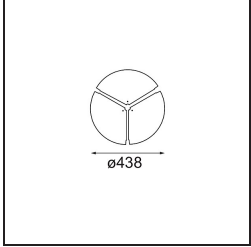

Specifications

Material	13300009
Tipo de fuente de luz	LED
Tipo de LED	FLAT MOON LED
Tecnología LED	PCB LED
CRI	Min. 90
Temperatura del color	2700K
Vida Útil	L80B20 @50.000 horas
Lámpara Incluida	Sí
Número de fuentes de luz	1
Código de flujo CIE	46 77 95 100 79
Binning (SDCM)	3
Dirección de la luz	Directo
Voltaje de entrada	230V
Luminaire power (W)	29,4
Clasificación eléctrica	I
Clasificación del IP	20
Clasificación de hilo incandescente (°C)	650
Protocolo de regulación	1-10V, Push-Dim
Interio/Exterior	Interior
Aplicación	Techo
Montaje	Suspendido
Ajustabilidad	Not Applicable
Distancia al objeto iluminado (m)	0,1
Color principal & Acabado principal	Blanco, Estructura
Peso bruto (g)	5330,0
Flujo luminoso por lámpara (lm)	2599
Eficacia (lm/W)	88
Índice de deslumbramiento	23
Remark	<ul style="list-style-type: none"> • Kit de suspensión no incluido • Kit de suspensión no incluido • No es un producto completo. Se requiere kit de suspensión.

TM30 & CRI diagram

Light distribution & beam diagram

Diagrams

Accesorios Opticos

- 13289000** Diffuser Flat Moon 450 Prismatic
- 13289100** Diffuser Flat Moon 450 Ice Prismatic

Accesorios Instalación

- 13309032** Cover Plate Flat Moon 450 Black Structure
- 13309009** Cover Plate Flat Moon 450 White Structure