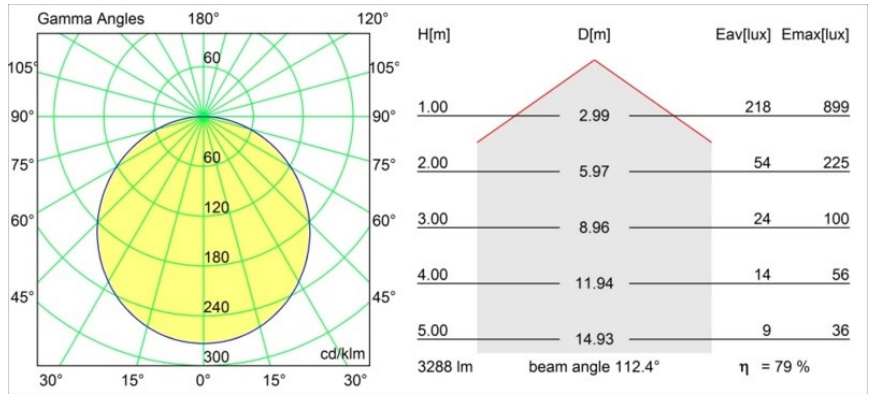

Light distribution & beam diagram