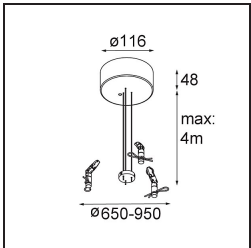

Specifications

Material	13300009
Tipo de fuente de luz	LED
Tipo de LED	FLAT MOON LED
Tecnología LED	PCB LED
CRI	Min. 90
Temperatura del color	2700K
Vida Útil	L80B20 @50.000 horas
Lámpara Incluida	Sí
Número de fuentes de luz	1
Código de flujo CIE	46 77 95 100 79
Binning (SDCM)	3
Dirección de la luz	Directo
Voltaje de entrada	230V
Luminaire power (W)	29,4
Clasificación eléctrica	I
Clasificación del IP	20
Clasificación de hilo incandescente (°C)	650
Protocolo de regulación	1-10V, Push-Dim
Interio/Exterior	Interior
Aplicación	Techo
Montaje	Suspendido
Ajustabilidad	Not Applicable
Distancia al objeto iluminado (m)	0,1
Color principal & Acabado principal	Blanco, Estructura
Peso bruto (g)	5330,0
Flujo luminoso por lámpara (lm)	2599
Eficacia (lm/W)	88
Índice de deslumbramiento	23
Remark	<ul style="list-style-type: none"> • Kit de suspensión no incluido • Kit de suspensión no incluido • No es un producto completo. Se requiere kit de suspensión.

TM30 & CRI diagram

Light distribution & beam diagram

Diagrams

Accesorios Opticos

- 13289000** Diffuser Flat Moon 450 Prismatic
- 13289100** Diffuser Flat Moon 450 Ice Prismatic

Accesorios Instalación

- 13309032** Cover Plate Flat Moon 450 Black Structure
- 13309009** Cover Plate Flat Moon 450 White Structure

- 11061932** Power Feed and Suspension Kit 4000 Round 5P Flat Moon (3) Straight Black Structure
- 11061909** Power Feed and Suspension Kit 4000 Round 5P Flat Moon (3) Straight White Structure

- 11061809** Power Feed and Suspension Kit 4000 Round 3P Flat Moon (3) Straight White Structure
- 11061832** Power Feed and Suspension Kit 4000 Round 3P Flat Moon (3) Straight Black Structure

- 11066109** Power Feed and Suspension Kit Round 5P Flat Moon (3) Triangle (Incl. Power Feed Cable & Suspension Cable 4000) White Structure
- 11066132** Power Feed and Suspension Kit Round 5P Flat Moon (3) Triangle (Incl. Power Feed Cable & Suspension Cable 4000) Black Structure