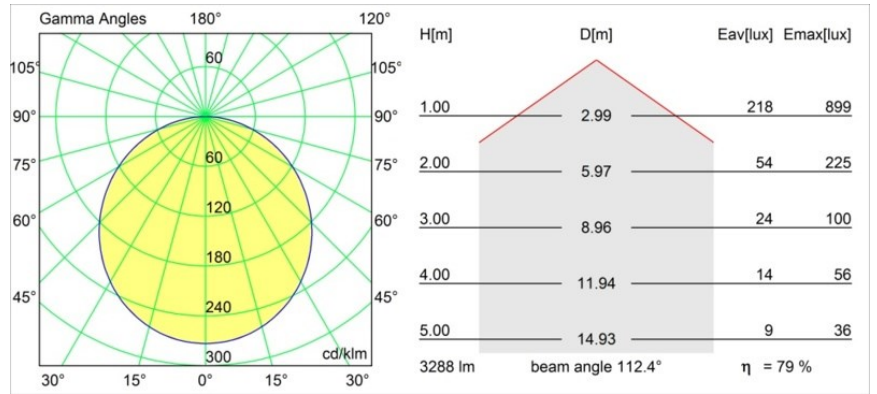

Lichtspreiding & Stralingsdiagram