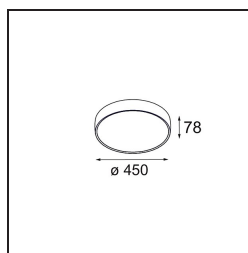

### Specificaties

Materiaal	13290309
Type Lichtbron	LED
LED type	FLAT MOON LED
LED technologie	Led-printplaat
CRI	Min. 90
Kleurtemperatuur	2700K
Levensduur	L80B20 bij 50.000 Uur
Lamp inbegrepen	Ja
Aantal Lichtbronnen	1
CIE-fluxcode	46 77 95 100 79
Binning (SDCM)	3
Lichtrichting	Omlaag
Ingangsspanning	230 V
Luminaire power (W)	29,4
Elektriciteitsklasse	I
IP-klasse	20
Gloeidraadtest (°C)	650
Protocol Voor Dimmen	DALI
DALI Standard	DALI-2
Binnen/Buiten	Binnen
Toepassing	Plafond
Montage	Opbouw
Verstelbaarheid	Not Applicable
Afstand tot Verlicht Voorwerp (m)	0,1
Primaire Kleur & Primaire Afwerking	Wit, Structuur
Brutogewicht (g)	5990,0
Lumenoutput per lampunit (lm)	2599
Efficiëntie (lm/W)	88
UGR	23