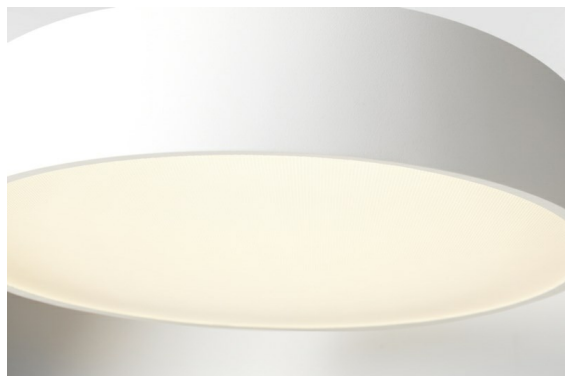

Date _____
Customer _____
Project _____
Type _____

Diffuser Flat Moon 650 Prismatic

Specifications

Materiale	13289200
Lampadina inclusa	No
Numero di fonte luminosa	0
Grado IP	20
Test filo a caldo (°C)	960
Interno/Esterno	Interno
Orientabilità	Not Applicable
Peso lordo (g)	990,0