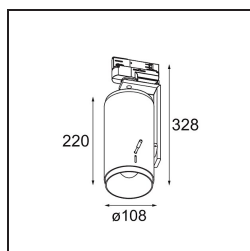

Datum
Klant
Project
Soort

FFD_Spektra Track 230V Adjustable 1x LED 3000K DALI DI White Structure

Specificaties

Materiaal	13262109
Type Lichtbron	LED
LED type	CITIZEN CLU711
LED technologie	Led-COB
CRI	Min. 90
Kleurtemperatuur	3000K
Levensduur	L80B20 bij 50.000 Uur
Lamp inbegrepen	Ja
Aantal Lichtbronnen	1
Binning (SDCM)	3
Lichtrichting	Omlaag
Optisch	Lens
Gemeten gradenbundel (°)	19,8
Ingangsspanning	230 V
Luminaire power (W)	30,0
Elektriciteitsklasse	I
IP-klasse	20
Gloeidraadtest (°C)	960
Protocol Voor Dimmen	DALI
DALI Standard	DALI-2
Binnen/Buiten	Binnen
Toepassing	Plafond
Verstelbaarheid	H 360° V -90°/+90°
Afstand tot Verlicht Voorwerp (m)	0,1
Primaire Kleur & Primaire Afwerking	Wit, Structuur
Brutogewicht (g)	2668,0
Lumenoutput per lampunit (lm)	2043
Efficiëntie (lm/W)	68
UGR	11
Opmerking	• Dit is geen compleet product. Track 230V systeem vereist.

"Wij geloven in voorwerpen met betekenis, zodat ze het alledaags leven zin geven", vertelt de Franse ontwerper Florent Coirier. Daarom maakte hij Spektra: een nauwkeurige railspot voor winkelomgevingen. Zet specifieke zones in de kijker door de lichthoek aan te passen. Een waarde van CRI 90+ bootst daglicht na. Precies wat winkeliers willen om hun producten in de schijnwerper te zetten.