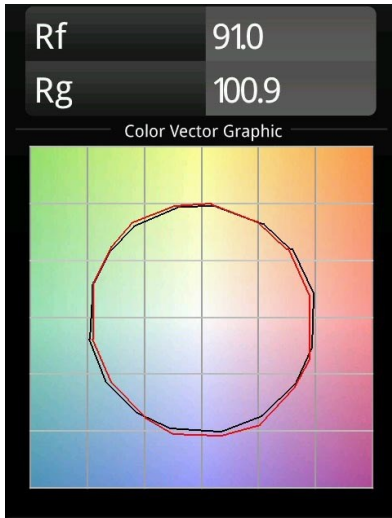

TM30 & CRI Diagrammen