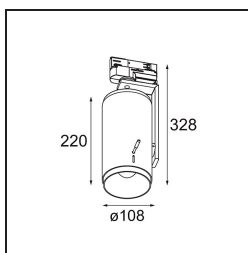

Date
Customer
Project
Type

FFD_Spektra Track 230V Adjustable 1x LED 3000K DALI DI White Structure

Specifications

Materiale	13262109
Tipo di Sorgente	LED
Tipologia LED	CITIZEN CLU711
Tecnologie LED	COB
CRI	Min. 90
Temperatura di colore della luce	3000K
Vita utile	L80B20 @50.000 ore
Lampadina inclusa	Sì
Numero di fonte luminosa	1
Binning (SDCM)	3
Direzione della luce	Diretta
Ottiche	Lente
Fascio misurato (°)	19,8
Volt in ingresso	230V
Luminaire power (W)	30,0
Classificazione elettrica	I
Grado IP	20
Test filo a caldo (°C)	960
Protocollo di regolazione (Dimmer)	DALI
DALI Standard	DALI-2
Interno/Esterno	Interno
Applicazione	Soffitto
Orientabilità	H 360° V -90°/+90°
Distanza dall'oggetto illuminato (m)	0,1
Colore primario & Finitura primaria	Bianco, Strutturata
Peso lordo (g)	2668,0
Flusso luminoso per lampade (lm)	2043
Efficienza (lm/W)	68
Livello abbagliamento	11
Remark	<ul style="list-style-type: none"> This is not a complete product. Track 230V system required.

"Crediamo negli oggetti con un significato, affinché diano un senso alla vita di tutti i giorni", afferma il designer francese Florent Coirier. E così ha creato Spektra: uno spot per binario di precisione destinato agli ambienti retail. Metti facilmente in risalto le aree di interesse regolando l'angolo del fascio di luce. Un valore CRI superiore a 90 che imita la luce naturale è proprio quello che serve ai negozianti per mettere i loro prodotti sotto i riflettori.