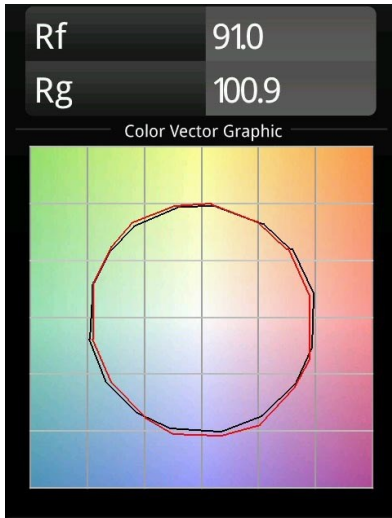

Date
Customer
Project
Type

FFD_Spektra Track 230V Adjustable 1x LED 3000K DALI DI White Structure

Specifications

Materiale	13262109
Tipo di Sorgente	LED
Tipologia LED	CITIZEN CLU711
Tecnologie LED	COB
CRI	Min. 90
Temperatura di colore della luce	3000K
Vita utile	L80B20 @50.000 ore
Lampadina inclusa	Sì
Numero di fonte luminosa	1
Binning (SDCM)	3
Direzione della luce	Diretta
Ottiche	Lente
Fascio misurato (°)	19,8
Volt in ingresso	230V
Luminaire power (W)	30,0
Classificazione elettrica	I
Grado IP	20
Test filo a caldo (°C)	960
Protocollo di regolazione (Dimmer)	DALI
DALI Standard	DALI-2
Interno/Esterno	Interno
Applicazione	Soffitto
Orientabilità	H 360° V -90°/+90°
Distanza dall'oggetto illuminato (m)	0,1
Colore primario & Finitura primaria	Bianco, Strutturata
Peso lordo (g)	2668,0
Flusso luminoso per lampade (lm)	2043
Efficienza (lm/W)	68
Livello abbagliamento	11
Remark	<ul style="list-style-type: none"> This is not a complete product. Track 230V system required.

"Crediamo negli oggetti con un significato, affinché diano un senso alla vita di tutti i giorni", afferma il designer francese Florent Coirier. E così ha creato Spektra: uno spot per binario di precisione destinato agli ambienti retail. Metti facilmente in risalto le aree di interesse regolando l'angolo del fascio di luce. Un valore CRI superiore a 90 che imita la luce naturale è proprio quello che serve ai negozianti per mettere i loro prodotti sotto i riflettori.

TM30 & CRI diagram

Light distribution & beam diagram