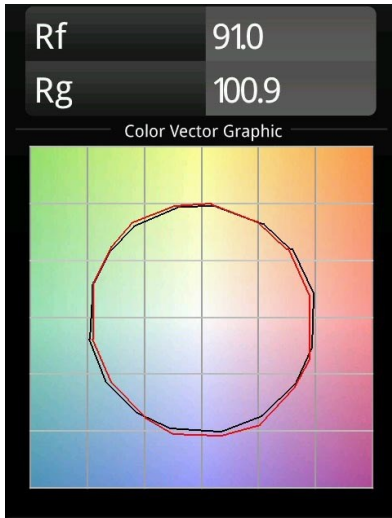

| |
|----------|
| Date |
| Customer |
| Project |
| Type |

FFD_Spektra Track 230V Adjustable 1x LED 3000K DALI DI White Structure

Specifications

| | |
|--|---|
| Material | 13262109 |
| Tipo de fuente de luz | LED |
| Tipo de LED | CITIZEN CLU711 |
| Tecnología LED | COB LED |
| CRI | Min. 90 |
| Temperatura del color | 3000K |
| Vida Útil | L80B20 @50.000 horas |
| Lámpara Incluida | Sí |
| Número de fuentes de luz | 1 |
| Binning (SDCM) | 3 |
| Dirección de la luz | Directo |
| Óptica | Lente |
| Ángulo de Apertura medido (°) | 19,8 |
| Voltaje de entrada | 230V |
| Luminaire power (W) | 30,0 |
| Clasificación eléctrica | I |
| Clasificación del IP | 20 |
| Clasificación de hilo incandescente (°C) | 960 |
| Protocolo de regulación | DALI |
| DALI Standard | DALI-2 |
| Interio/Exterior | Interior |
| Aplicación | Techo |
| Ajustabilidad | H 360° V -90°/+90° |
| Distancia al objeto iluminado (m) | 0,1 |
| Color principal & Acabado principal | Blanco, Estructura |
| Peso bruto (g) | 2668,0 |
| Flujo luminoso por lámpara (lm) | 2043 |
| Eficacia (lm/W) | 68 |
| Índice de deslumbramiento | 11 |
| Remark | <ul style="list-style-type: none"> This is not a complete product. Track 230V system required. |

“Creemos en objetos que encierran significado y son capaces de transferirlo a nuestras vidas diarias”, comenta Florent Coirier, diseñador francés. Por eso creó Spektra, un foco de precisión para sistemas de vía destinado a entornos comerciales. Destaque fácilmente las áreas de interés al ajustar el ángulo de apertura. Un valor mínimo CRI 90 que imita la luz natural es justo lo que necesitan los comerciantes para hacer brillar sus productos.

TM30 & CRI diagram

Light distribution & beam diagram