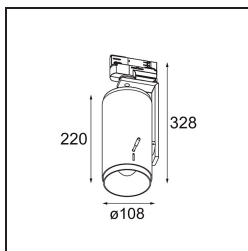

| |
|----------|
| Date |
| Customer |
| Project |
| Type |

FFD_Spektra Track 230V Adjustable 1x LED 3000K DALI DI White Structure

Specifications

| | |
|--|---|
| Material | 13262109 |
| Tipo de fuente de luz | LED |
| Tipo de LED | CITIZEN CLU711 |
| Tecnología LED | COB LED |
| CRI | Min. 90 |
| Temperatura del color | 3000K |
| Vida Útil | L80B20 @50.000 horas |
| Lámpara Incluida | Sí |
| Número de fuentes de luz | 1 |
| Binning (SDCM) | 3 |
| Dirección de la luz | Directo |
| Óptica | Lente |
| Ángulo de Apertura medido (°) | 19,8 |
| Voltaje de entrada | 230V |
| Luminaire power (W) | 30,0 |
| Clasificación eléctrica | I |
| Clasificación del IP | 20 |
| Clasificación de hilo incandescente (°C) | 960 |
| Protocolo de regulación | DALI |
| DALI Standard | DALI-2 |
| Interio/Exterior | Interior |
| Aplicación | Techo |
| Ajustabilidad | H 360° V -90°/+90° |
| Distancia al objeto iluminado (m) | 0,1 |
| Color principal & Acabado principal | Blanco, Estructura |
| Peso bruto (g) | 2668,0 |
| Flujo luminoso por lámpara (lm) | 2043 |
| Eficacia (lm/W) | 68 |
| Índice de deslumbramiento | 11 |
| Remark | <ul style="list-style-type: none"> This is not a complete product. Track 230V system required. |

“Creemos en objetos que encierran significado y son capaces de transferirlo a nuestras vidas diarias”, comenta Florent Coirier, diseñador francés. Por eso creó Spektra, un foco de precisión para sistemas de vía destinado a entornos comerciales. Destaque fácilmente las áreas de interés al ajustar el ángulo de apertura. Un valor mínimo CRI 90 que imita la luz natural es justo lo que necesitan los comerciantes para hacer brillar sus productos.