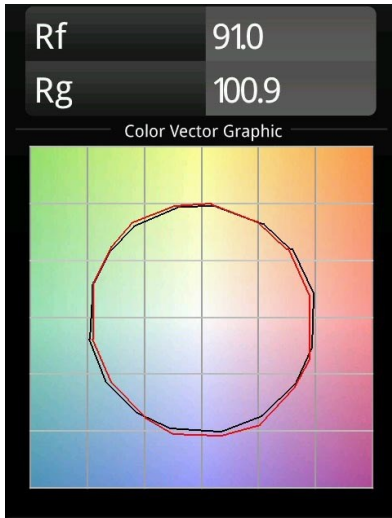

### Spezifikationen

Material	13262109
Typ der Lichtquelle	LED
LED Typ	CITIZEN CLU711
LED-Technologie	COB-LED
CRI	Min. 90
Farbtemperatur	3000K
Lebensdauer	L80 B20 bei 50.000 Stunden
Leuchtmittel enthalten	Ja
Anzahl Lichtquellen	1
Binning (SDCM)	3
Lichtrichtung	Abwärts
Optik	Streuscheibe
Gemessene Abstrahlwinkel (°)	19,8
Eingangsspannung	230 V
Luminaire power (W)	30,0
Schutzklasse	I
Schutzart	20
Glühdrahtprüfung (°C)	960
Dimmprotokoll	DALI
DALI Standard	DALI-2
Innen/Außen	Innen
Anwendung	Decke
Verstellbarkeit	H 360° V -90°/+90°
Abstand zum beleuchteten Objekt (m)	0,1
Primärfarbe & Primäres Finish	Weiß, Strukturiert
Bruttogewicht (g)	2668,0
Lichtstrom pro Lampe (lm)	2043
Effizienz (lm/W)	68
UGR	11
Bemerkung	• Dies ist kein vollständiges Produkt. Schiene 230 V-System erforderlich.

**TM30 & CRI Diagramm**

**Lichtverteilung und Lichtverteilungskurve**

Diagramm