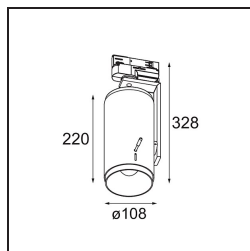

Datum
Kunde
Projekt
Art

FFD\_Spektra Track 230V Adjustable 1x LED 3000K DALI DI White Structure

### Spezifikationen

Material	13262109
Typ der Lichtquelle	LED
LED Typ	CITIZEN CLU711
LED-Technologie	COB-LED
CRI	Min. 90
Farbtemperatur	3000K
Lebensdauer	L80 B20 bei 50.000 Stunden
Leuchtmittel enthalten	Ja
Anzahl Lichtquellen	1
Binning (SDCM)	3
Lichtrichtung	Abwärts
Optik	Streuscheibe
Gemessene Abstrahlwinkel (°)	19,8
Eingangsspannung	230 V
Luminaire power (W)	30,0
Schutzklasse	I
Schutzart	20
Glühdrahtprüfung (°C)	960
Dimmprotokoll	DALI
DALI Standard	DALI-2
Innen/Außen	Innen
Anwendung	Decke
Verstellbarkeit	H 360° V -90°/+90°
Abstand zum beleuchteten Objekt (m)	0,1
Primärfarbe & Primäres Finish	Weiß, Strukturiert
Bruttogewicht (g)	2668,0
Lichtstrom pro Lampe (lm)	2043
Effizienz (lm/W)	68
UGR	11
Bemerkung	• Dies ist kein vollständiges Produkt. Schiene 230 V-System erforderlich.