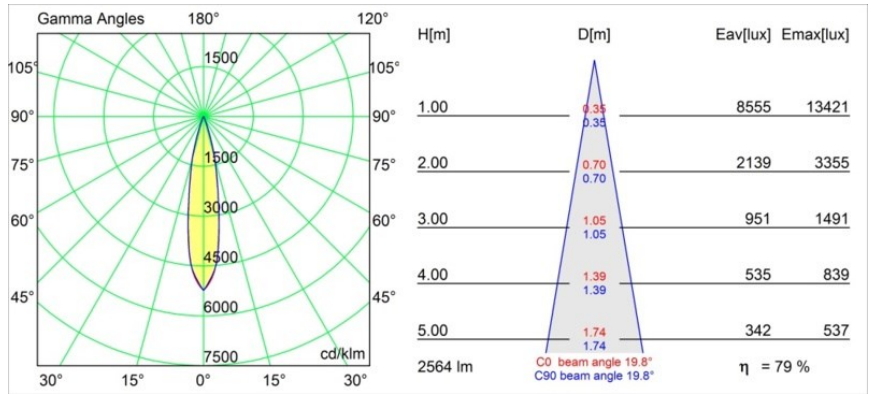

### Spezifikationen

Material	13262109
Typ der Lichtquelle	LED
LED Typ	CITIZEN CLU711
LED-Technologie	COB-LED
CRI	Min. 90
Farbtemperatur	3000K
Lebensdauer	L80 B20 bei 50.000 Stunden
Leuchtmittel enthalten	Ja
Anzahl Lichtquellen	1
Binning (SDCM)	3
Lichtrichtung	Abwärts
Optik	Streuscheibe
Gemessene Abstrahlwinkel (°)	19,8
Eingangsspannung	230 V
Luminaire power (W)	30,0
Schutzklasse	I
Schutzart	20
Glühdrahtprüfung (°C)	960
Dimmprotokoll	DALI
DALI Standard	DALI-2
Innen/Außen	Innen
Anwendung	Decke
Verstellbarkeit	H 360° V -90°/+90°
Abstand zum beleuchteten Objekt (m)	0,1
Primärfarbe & Primäres Finish	Weiß, Strukturiert
Bruttogewicht (g)	2668,0
Lichtstrom pro Lampe (lm)	2043
Effizienz (lm/W)	68
UGR	11
Bemerkung	• Dies ist kein vollständiges Produkt. Schiene 230 V-System erforderlich.

**TM30 & CRI Diagramm**

**Lichtverteilung und Lichtverteilungskurve**

Diagramm