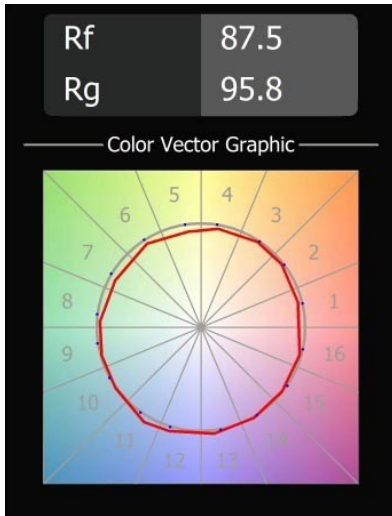

TM30 & CRI Diagrammen