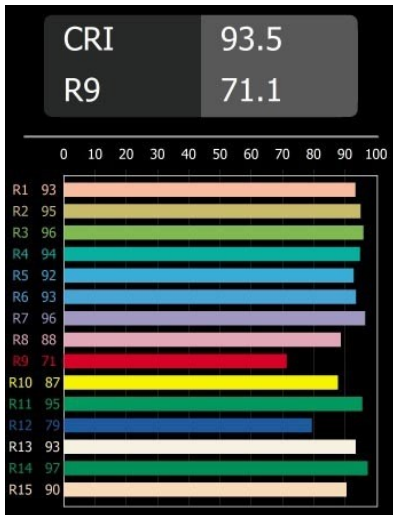

TM30 & CRI Diagrammen