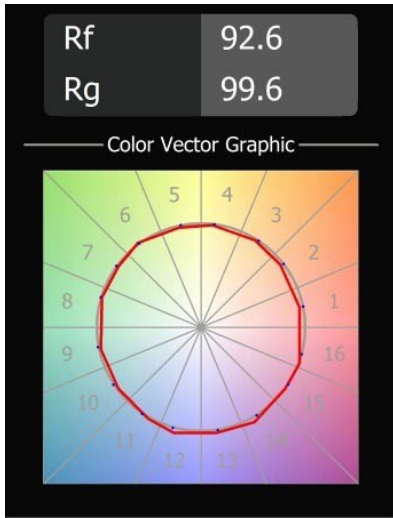

TM30 & CRI Diagrammen