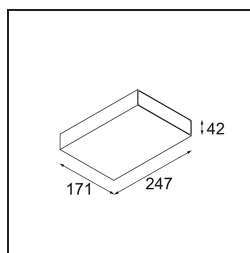

Specifications

Material	13272809
Tipo de fuente de luz	LED
Tipo de LED	LUMILED 1211 GEN4
Tecnología LED	COB LED
CRI	Min. 90
Temperatura del color	4000K
Vida Útil	L80B10 @50.000 horas
Lámpara Incluida	Sí
Número de fuentes de luz	1
Código de flujo CIE	0 0 0 0 89
Binning (SDCM)	3
Dirección de la luz	Indirecto , Directo
Ángulo de Apertura medido (°)	108,3
Voltaje de entrada	230V
Luminaire power (W)	47,0
Clasificación eléctrica	I
Clasificación del IP	20
Clasificación de hilo incandescente (°C)	960
Protocolo de regulación	Casambi
Interio/Exterior	Interior
Aplicación	Pared
Montaje	Superficie
Ajustabilidad	Not Applicable
Distancia al objeto iluminado (m)	0,1
Color principal & Acabado principal	Blanco, Estructura
Iluminación inteligente	Casambi
Peso bruto (g)	1931,0
Flujo luminoso por lámpara (lm)	4696
Eficacia (lm/W)	99