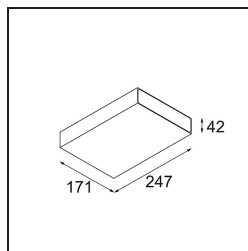

### Specificaties

|                                     |                       |
|-------------------------------------|-----------------------|
| Materiaal                           | 13272632              |
| Type Lichtbron                      | LED                   |
| LED type                            | LUMILED 1211 GEN4     |
| LED technologie                     | Led-COB               |
| CRI                                 | Min. 90               |
| Kleurtemperatuur                    | 2700K                 |
| Levensduur                          | L80B10 bij 50.000 Uur |
| Lamp inbegrepen                     | Ja                    |
| Aantal Lichtbronnen                 | 1                     |
| CIE-fluxcode                        | 0 0 0 0 95            |
| Binning (SDCM)                      | 3                     |
| Lichtrichting                       | Omhoog, Omlaag        |
| Gemeten gradenbundel (°)            | 106,1                 |
| Ingangsspanning                     | 230 V                 |
| Luminaire power (W)                 | 47,0                  |
| Elektriciteitsklasse                | I                     |
| IP-klasse                           | 20                    |
| Gloeidraadtest (°C)                 | 960                   |
| Protocol Voor Dimmen                | Casambi               |
| Binnen/Buiten                       | Binnen                |
| Toepassing                          | Wand                  |
| Montage                             | Opbouw                |
| Verstelbaarheid                     | Not Applicable        |
| Afstand tot Verlicht Voorwerp (m)   | 0,1                   |
| Primaire Kleur & Primaire Afwerking | Zwart, Structuur      |
| Slimme Verlichting                  | Casambi               |
| Brutogewicht (g)                    | 1931,0                |
| Lumenoutput per lampunit (lm)       | 4270                  |
| Efficiëntie (lm/W)                  | 90                    |