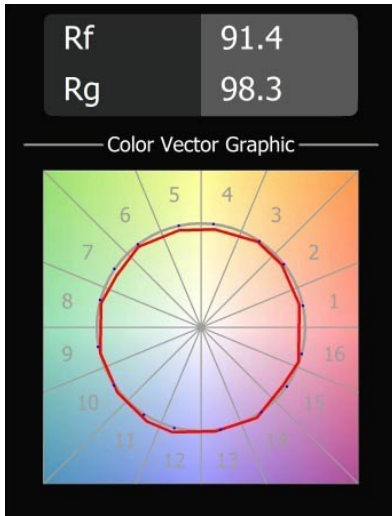

TM30 & CRI Diagrammen