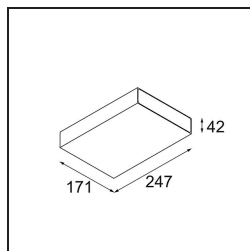

### Specificaties

Materiaal	13272632
Type Lichtbron	LED
LED type	LUMILED 1211 GEN4
LED technologie	Led-COB
CRI	Min. 90
Kleurtemperatuur	2700K
Levensduur	L80B10 bij 50.000 Uur
Lamp inbegrepen	Ja
Aantal Lichtbronnen	1
CIE-fluxcode	0 0 0 0 95
Binning (SDCM)	3
Lichtrichting	Omhoog, Omlaag
Gemeten gradenbundel (°)	106,1
Ingangsspanning	230 V
Luminaire power (W)	47,0
Elektriciteitsklasse	I
IP-klasse	20
Gloeidraadtest (°C)	960
Protocol Voor Dimmen	Casambi
Binnen/Buiten	Binnen
Toepassing	Wand
Montage	Opbouw
Verstelbaarheid	Not Applicable
Afstand tot Verlicht Voorwerp (m)	0,1
Primaire Kleur & Primaire Afwerking	Zwart, Structuur
Slimme Verlichting	Casambi
Brutogewicht (g)	1931,0
Geleverde lumen (lm)	4270
Efficiëntie (lm/W)	90