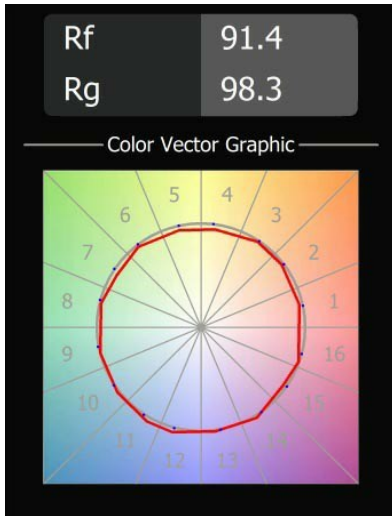

TM30 & CRI Diagrammen