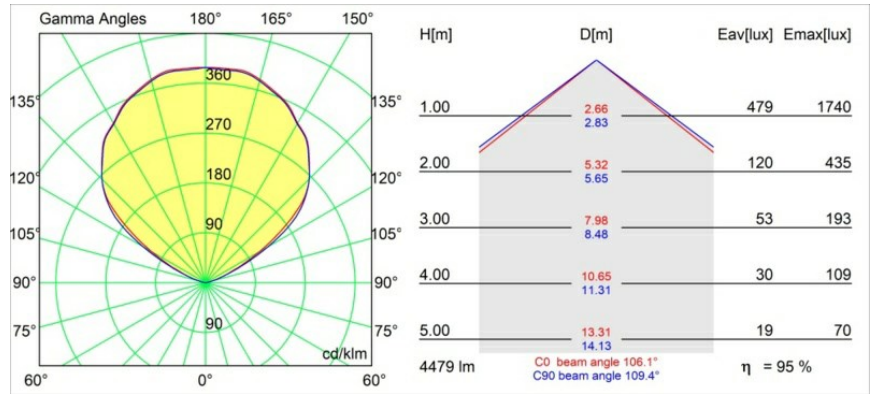

### Specificaties

Materiaal	13272632
Type Lichtbron	LED
LED type	LUMILED 1211 GEN4
LED technologie	Led-COB
CRI	Min. 90
Kleurtemperatuur	2700K
Levensduur	L80B10 bij 50.000 Uur
Lamp inbegrepen	Ja
Aantal Lichtbronnen	1
CIE-fluxcode	0 0 0 0 95
Binning (SDCM)	3
Lichtrichting	Omhoog, Omlaag
Gemeten gradenbundel (°)	106,1
Ingangsspanning	230 V
Luminaire power (W)	47,0
Elektriciteitsklasse	I
IP-klasse	20
Gloeidraadtest (°C)	960
Protocol Voor Dimmen	Casambi
Binnen/Buiten	Binnen
Toepassing	Wand
Montage	Opbouw
Verstelbaarheid	Not Applicable
Afstand tot Verlicht Voorwerp (m)	0,1
Primaire Kleur & Primaire Afwerking	Zwart, Structuur
Slimme Verlichting	Casambi
Brutogewicht (g)	1931,0
Geleverde lumen (lm)	4270
Efficiëntie (lm/W)	90

**TM30 & CRI Diagrammen**

**Lichtspreading & Stralingsdiagram**

Diagrammen