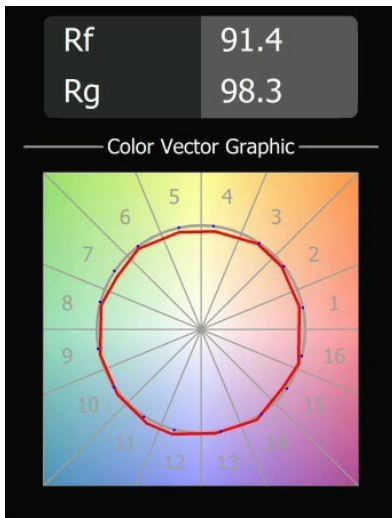

TM30 & CRI Diagrammen