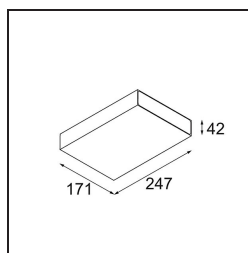

Datum
Klant
Project
Soort

Sulfer Uplight Wall 1x Spreadlight LED 2700K Wide Flood Casambi DI White Structure

Specificaties

Materiaal	13272609
Type Lichtbron	LED
LED type	LUMILED 1211 GEN4
LED technologie	Led-COB
CRI	Min. 90
Kleurtemperatuur	2700K
Levensduur	L80B10 bij 50.000 Uur
Lamp inbegrepen	Ja
Aantal Lichtbronnen	1
CIE-fluxcode	0 0 0 0 89
Binning (SDCM)	3
Lichtrichting	Omhoog, Omlaag
Gemeten gradenbundel (°)	108,3
Ingangsspanning	230 V
Luminaire power (W)	47,0
Elektriciteitsklasse	I
IP-klasse	20
Gloeidraadtest (°C)	960
Protocol Voor Dimmen	Casambi
Binnen/Buiten	Binnen
Toepassing	Wand
Montage	Opbouw
Verstelbaarheid	Not Applicable
Afstand tot Verlicht Voorwerp (m)	0,1
Primaire Kleur & Primaire Afwerking	Wit, Structuur
Slimme Verlichting	Casambi
Brutogewicht (g)	1931,0
Geleverde lumen (lm)	3985
Efficiëntie (lm/W)	84