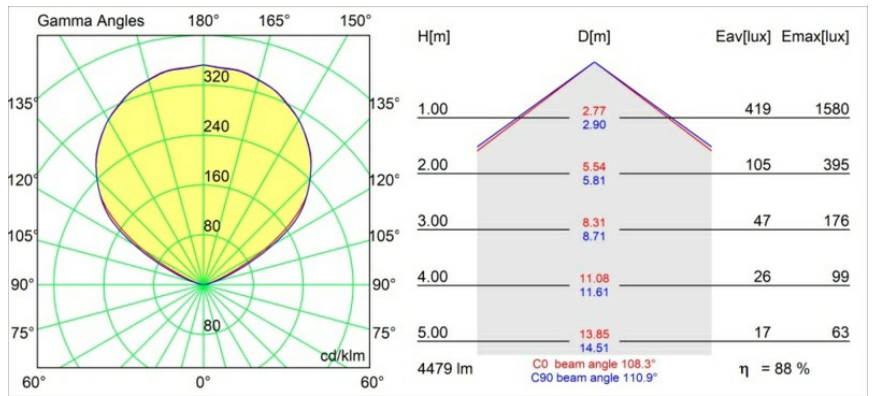

Datum
Klant
Project
Soort

Sulfer Uplight Wall 1x Spreadlight LED 2700K Wide Flood Casambi DI White Structure

Specificaties

Materiaal	13272609
Type Lichtbron	LED
LED type	LUMILED 1211 GEN4
LED technologie	Led-COB
CRI	Min. 90
Kleurtemperatuur	2700K
Levensduur	L80B10 bij 50.000 Uur
Lamp inbegrepen	Ja
Aantal Lichtbronnen	1
CIE-fluxcode	0 0 0 0 89
Binning (SDCM)	3
Lichtrichting	Omhoog, Omlaag
Gemeten gradenbundel (°)	108,3
Ingangsspanning	230 V
Luminaire power (W)	47,0
Elektriciteitsklasse	I
IP-klasse	20
Gloeidraadtest (°C)	960
Protocol Voor Dimmen	Casambi
Binnen/Buiten	Binnen
Toepassing	Wand
Montage	Opbouw
Verstelbaarheid	Not Applicable
Afstand tot Verlicht Voorwerp (m)	0,1
Primaire Kleur & Primaire Afwerking	Wit, Structuur
Slimme Verlichting	Casambi
Brutogewicht (g)	1931,0
Geleverde lumen (lm)	3985
Efficiëntie (lm/W)	84

TM30 & CRI Diagrammen

Lichtspreading & Stralingsdiagram

Diagrammen