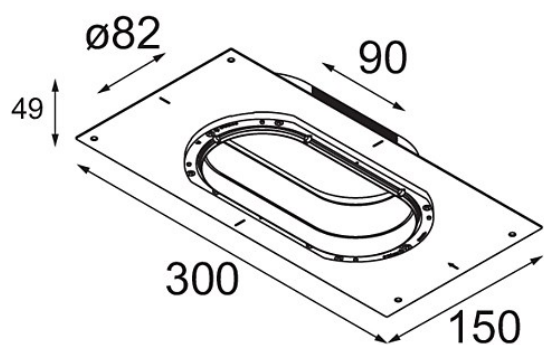

Date \_\_\_\_\_  
Customer \_\_\_\_\_  
Project \_\_\_\_\_  
Type \_\_\_\_\_

Concrete Kit 82 300x150 2x

### Specifications

|                          |                  |
|--------------------------|------------------|
| Materiale                | 13241230         |
| Lampadina inclusa        | No               |
| Numero di fonte luminosa | 2                |
| Grado IP                 | 20               |
| Test filo a caldo (°C)   | 960              |
| Interno/Esterno          | Interno          |
| Applicazione             | Soffitto, Parete |
| Orientabilità            | Not Applicable   |
| Peso lordo (g)           | 495,0            |