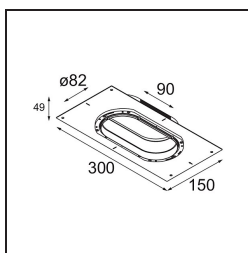

### Specifications

|                          |                  |
|--------------------------|------------------|
| Materiale                | 13241230         |
| Lampadina inclusa        | No               |
| Numero di fonte luminosa | 2                |
| Grado IP                 | 20               |
| Test filo a caldo (°C)   | 960              |
| Interno/Esterno          | Interno          |
| Applicazione             | Soffitto, Parete |
| Orientabilità            | Not Applicable   |
| Peso lordo (g)           | 495,0            |