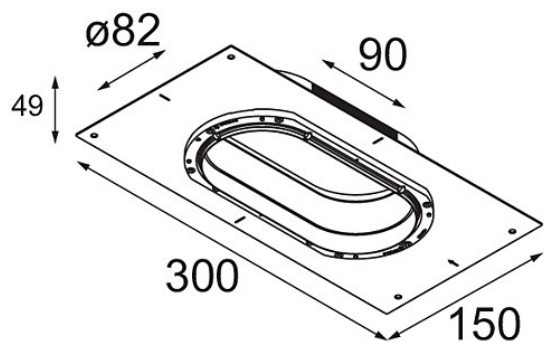

Date \_\_\_\_\_  
Customer \_\_\_\_\_  
Project \_\_\_\_\_  
Type \_\_\_\_\_

Concrete Kit 82 300x150 2x

### Specifications

Material	13241230
Lámpara Incluida	No
Número de fuentes de luz	2
Clasificación del IP	20
Clasificación de hilo incandescente (°C)	960
Interio/Exterior	Interior
Aplicación	Techo, Pared
Ajustabilidad	Not Applicable
Peso bruto (g)	495,0