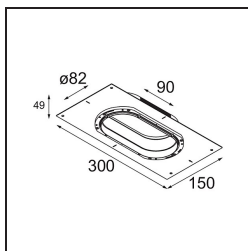

### Specifications

Material	13241230
Lámpara Incluida	No
Número de fuentes de luz	2
Clasificación del IP	20
Clasificación de hilo incandescente (°C)	960
Interio/Exterior	Interior
Aplicación	Techo, Pared
Ajustabilidad	Not Applicable
Peso bruto (g)	495,0