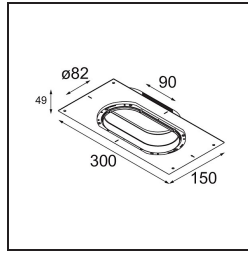

Datum \_\_\_\_\_  
Kunde \_\_\_\_\_  
Projekt \_\_\_\_\_  
Art \_\_\_\_\_

Concrete Kit 82 300x150 2x

**Spezifikationen**

Material	13241230
Leuchtmittel enthalten	Nein
Anzahl Lichtquellen	2
Schutzart	20
Glühdrahtprüfung (°C)	960
Innen/Außen	Innen
Anwendung	Decke, Wand
Verstellbarkeit	Not Applicable
Bruttogewicht (g)	495,0