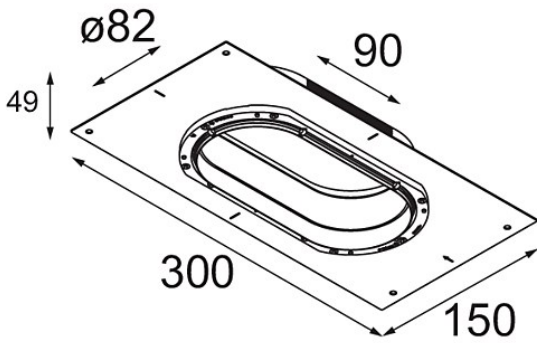

Datum \_\_\_\_\_  
Kunde \_\_\_\_\_  
Projekt \_\_\_\_\_  
Art \_\_\_\_\_

Concrete Kit 82 300x150 2x

**Spezifikationen**

Material	13241230
Leuchtmittel enthalten	Nein
Anzahl Lichtquellen	2
Schutzart	20
Glühdrahtprüfung (°C)	960
Innen/Außen	Innen
Anwendung	Decke, Wand
Verstellbarkeit	Not Applicable
Bruttogewicht (g)	495,0