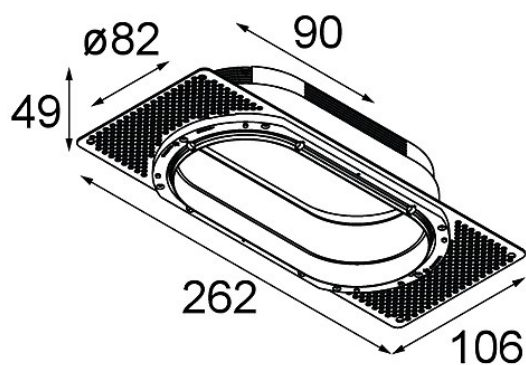

Date _____
Customer _____
Project _____
Type _____

Ring Recessed Trimless 82 2x

Specifications

Material	13241130
Lámpara Incluida	No
Número de fuentes de luz	2
Clasificación del IP	20
Clasificación de hilo incandescente (°C)	960
Interio/Exterior	Interior
Aplicación	Techo, Pared
Montaje	Empotrado
Ajustabilidad	Not Applicable
Peso bruto (g)	330,0