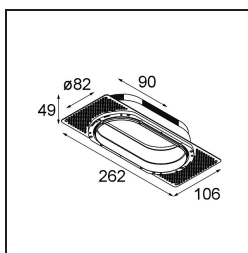

Date _____
Customer _____
Project _____
Type _____

Ring Recessed Trimless 82 2x

Specifications

Material	13241130
Lámpara Incluida	No
Número de fuentes de luz	2
Clasificación del IP	20
Clasificación de hilo incandescente (°C)	960
Interio/Exterior	Interior
Aplicación	Techo, Pared
Montaje	Empotrado
Ajustabilidad	Not Applicable
Peso bruto (g)	330,0