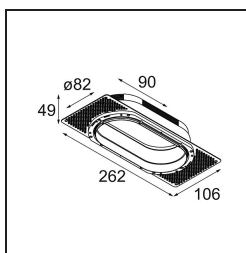

Datum

Kunde

Projekt

Art

Ring Recessed Trimless 82 2x

Spezifikationen

Material	13241130
Leuchtmittel enthalten	Nein
Anzahl Lichtquellen	2
Schutzart	20
Glühdrahtprüfung (°C)	960
Innen/Außen	Innen
Anwendung	Decke, Wand
Montage	Einbau
Verstellbarkeit	Not Applicable
Bruttogewicht (g)	330,0