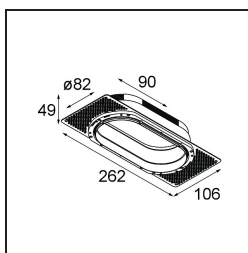

Datum

Kunde

Projekt

Art

Ring Recessed Trimless 82 2x

Spezifikationen

Material	13241130
Leuchtmittel enthalten	Nein
Anzahl Lichtquellen	2
Schutzart	20
Glühdrahtprüfung (°C)	960
Innen/Außen	Innen
Anwendung	Decke, Wand
Montage	Einbau
Verstellbarkeit	Not Applicable
Bruttogewicht (g)	330,0