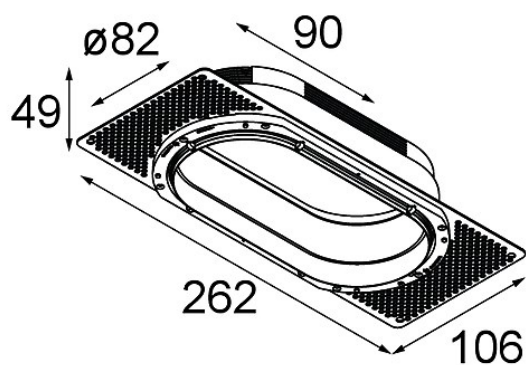

Datum

Kunde

Projekt

Art

Ring Recessed Trimless 82 2x

Spezifikationen

Material	13241130
Leuchtmittel enthalten	Nein
Anzahl Lichtquellen	2
Schutzart	20
Glühdrahtprüfung (°C)	960
Innen/Außen	Innen
Anwendung	Decke, Wand
Montage	Einbau
Verstellbarkeit	Not Applicable
Bruttogewicht (g)	330,0