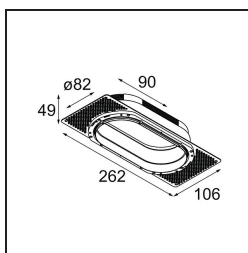

Datum

Kunde

Projekt

Art

Ring Recessed Trimless 82 2x

Spezifikationen

Material	13241130
Leuchtmittel enthalten	Nein
Anzahl Lichtquellen	2
Schutzart	20
Glühdrahtprüfung (°C)	960
Innen/Außen	Innen
Anwendung	Decke, Wand
Montage	Einbau
Verstellbarkeit	Not Applicable
Bruttogewicht (g)	330,0