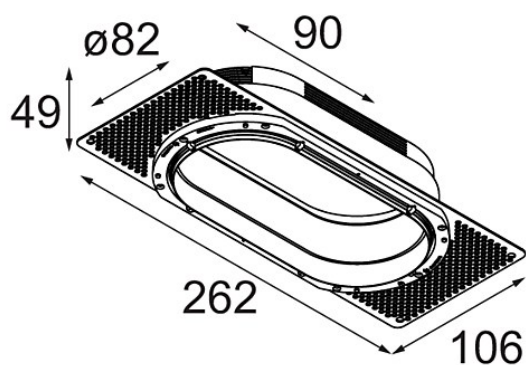

Datum

Kunde

Projekt

Art

Ring Recessed Trimless 82 2x

Spezifikationen

Material	13241130
Leuchtmittel enthalten	Nein
Anzahl Lichtquellen	2
Schutzart	20
Glühdrahtprüfung (°C)	960
Innen/Außen	Innen
Anwendung	Decke, Wand
Montage	Einbau
Verstellbarkeit	Not Applicable
Bruttogewicht (g)	330,0