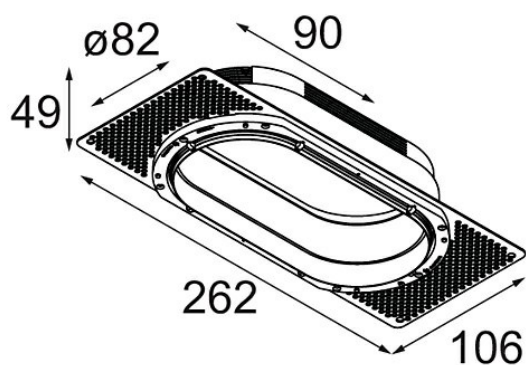

Datum

Kunde

Projekt

Art

Ring Recessed Trimless 82 2x

Spezifikationen

Material	13241130
Leuchtmittel enthalten	Nein
Anzahl Lichtquellen	2
Schutzart	20
Glühdrahtprüfung (°C)	960
Innen/Außen	Innen
Anwendung	Decke, Wand
Montage	Einbau
Verstellbarkeit	Not Applicable
Bruttogewicht (g)	330,0