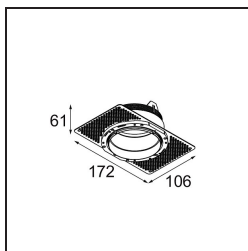

Datum

Klant

Project

Soort

Ring Recessed Trimless 82 lx

Specificaties

Materiaal	13241030
Lamp inbegrepen	Neen
Aantal Lichtbronnen	1
IP-klasse	20
Gloeidraadtest (°C)	960
Binnen/Buiten	Binnen
Toepassing	Plafond, Wand
Montage	Inbouw
Inbouwopening (mm)	111
Verstelbaarheid	Not Applicable
Brutogewicht (g)	200,0