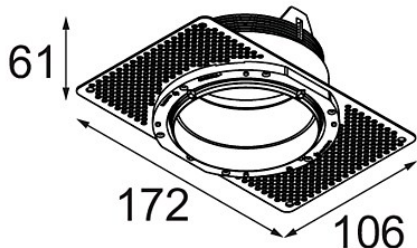

Datum

Klant

Project

Soort

Ring Recessed Trimless 82 lx

Specificaties

Materiaal	13241030
Lamp inbegrepen	Neen
Aantal Lichtbronnen	1
IP-klasse	20
Gloeidraadtest (°C)	960
Binnen/Buiten	Binnen
Toepassing	Plafond, Wand
Montage	Inbouw
Inbouwopening (mm)	111
Verstelbaarheid	Not Applicable
Brutogewicht (g)	200,0