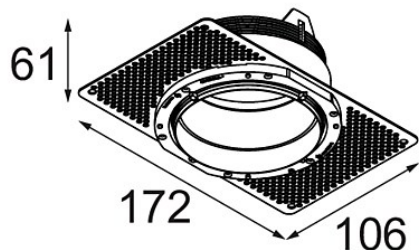

Datum

Kunde

Projekt

Art

Ring Recessed Trimless 82 lx

Spezifikationen

Material	13241030
Leuchtmittel enthalten	Nein
Anzahl Lichtquellen	1
Schutzart	20
Glühdrahtprüfung (°C)	960
Innen/Außen	Innen
Anwendung	Decke, Wand
Montage	Einbau
Ausschnittgröße (mm)	111
Verstellbarkeit	Not Applicable
Bruttogewicht (g)	200,0