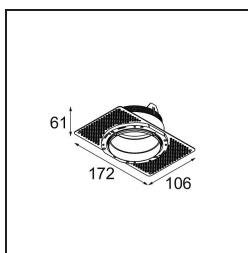

Datum

Kunde

Projekt

Art

Ring Recessed Trimless 82 lx

Spezifikationen

Material	13241030
Leuchtmittel enthalten	Nein
Anzahl Lichtquellen	1
Schutzart	20
Glühdrahtprüfung (°C)	960
Innen/Außen	Innen
Anwendung	Decke, Wand
Montage	Einbau
Ausschnittgröße (mm)	111
Verstellbarkeit	Not Applicable
Bruttogewicht (g)	200,0