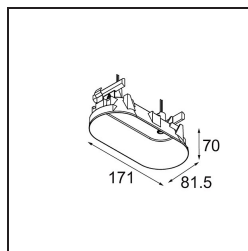

Specifications

Materiaal	13240832
Lamp inbegrepen	Neen
Aantal Lichtbronnen	2
Ingangsspanning	Aandrijving Gelijkstroom Vereist
Elektriciteitsklasse	III
IP-klasse	20
Gloeidraadtest (°C)	960
Binnen/Buiten	Binnen
Toepassing	Plafond, Wand
Montage	Inbouw
Verstelbaarheid	Not Applicable
Primaire Kleur & Primaire Afwerking	Zwart, Structuur
Brutogewicht (g)	290,0
Opmerking	<ul style="list-style-type: none"> • Lichtmodule niet inbegrepen • Steun led-aandrijving op afstand en toegankelijk • Diep verzonken beperkt aanpasbaarheid van armaturen • Voor combinatie met Medard, Minude en Gamin moet Modupoint Stick worden gebruikt • Dit is geen compleet product. Jack lichtmodules vereist. • Dit is geen compleet product. Jack lichtmodules vereist.