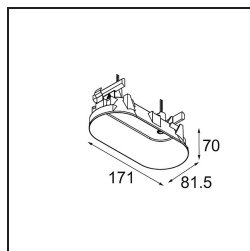

| |
|----------|
| Date |
| Customer |
| Project |
| Type |

Modupoint Round Deep Recessed Trimless 82 2x DE Black Structure

Specifications

| | |
|-------------------------------------|---|
| Materiale | 13240832 |
| Lampadina inclusa | No |
| Numero di fonte luminosa | 2 |
| Volt in ingresso | Necessario driver a corrente costante |
| Classificazione elettrica | III |
| Grado IP | 20 |
| Test filo a caldo (°C) | 960 |
| Interno/Esterno | Interno |
| Applicazione | Soffitto, Parete |
| Montaggio | Incassato |
| Orientabilità | Not Applicable |
| Colore primario & Finitura primaria | Nero, Strutturata |
| Peso lordo (g) | 290,0 |
| Remark | <ul style="list-style-type: none"> • Modulo luce non incluso • Montare il driver LED in luogo remoto e accessibile • La profondità dell'incasso limita l'adattabilità dei corpi illuminanti • La combinazione con Medard, Minude e Gamin richiede l'uso del Modupoint Stick • This is not a complete product. Jack light modules required. • This is not a complete product. Jack light modules required. |