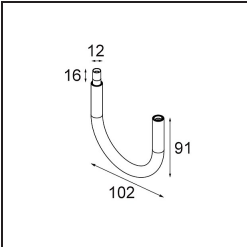

13242309 Stick Modupoint Curved 180° White Structure
13242332 Stick Modupoint Curved 180° Black Structure