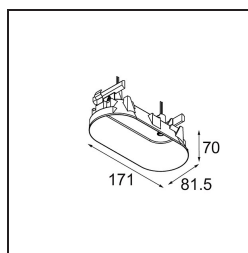

Date
Customer
Project
Type

Modupoint Round Deep Recessed Trimless 82 2x DE Black Structure

Specifications

Materiale	13240832
Lampadina inclusa	No
Numero di fonte luminosa	2
Volt in ingresso	Necessario driver a corrente costante
Classificazione elettrica	III
Grado IP	20
Test filo a caldo (°C)	960
Interno/Esterno	Interno
Applicazione	Soffitto, Parete
Montaggio	Incassato
Orientabilità	Not Applicable
Colore primario & Finitura primaria	Nero, Strutturata
Peso lordo (g)	290,0
Remark	<ul style="list-style-type: none"> • Modulo luce non incluso • Montare il driver LED in luogo remoto e accessibile • La profondità dell'incasso limita l'adattabilità dei corpi illuminanti • La combinazione con Medard, Minude e Gamin richiede l'uso del Modupoint Stick • This is not a complete product. Jack light modules required. • This is not a complete product. Jack light modules required.