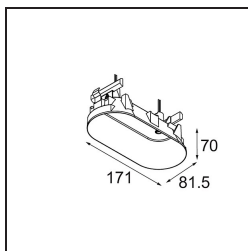

Date
Customer
Project
Type

Modupoint Round Deep Recessed Trimless 82 2x DE Black Structure

Specifications

Material	13240832
Lámpara Incluida	No
Número de fuentes de luz	2
Voltaje de entrada	Driver de corriente constante requerido
Clasificación eléctrica	III
Clasificación del IP	20
Clasificación de hilo incandescente (°C)	960
Interio/Exterior	Interior
Aplicación	Techo, Pared
Montaje	Empotrado
Ajustabilidad	Not Applicable
Color principal & Acabado principal	Negro, Estructura
Peso bruto (g)	290,0
Remark	<ul style="list-style-type: none"> • Módulo de luz no incluido • Monte driver remoto LED y accesible • La hendidura profunda limita el ajuste de las fijaciones • Combinación con Medard, Minude y Gamin requiere el uso de Modupoint Stick • Questo non è un prodotto completo. Sono richiesti moduli di luce Jack. • This is not a complete product. Jack light modules required.