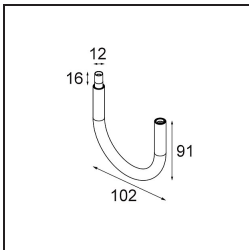

13242309 Stick Modupoint Curved 180° White Structure
13242332 Stick Modupoint Curved 180° Black Structure