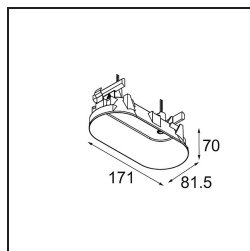

Date
Customer
Project
Type

Modupoint Round Deep Recessed Trimless 82 2x DE Black Structure

Specifications

Material	13240832
Lámpara Incluida	No
Número de fuentes de luz	2
Voltaje de entrada	Driver de corriente constante requerido
Clasificación eléctrica	III
Clasificación del IP	20
Clasificación de hilo incandescente (°C)	960
Interio/Exterior	Interior
Aplicación	Techo, Pared
Montaje	Empotrado
Ajustabilidad	Not Applicable
Color principal & Acabado principal	Negro, Estructura
Peso bruto (g)	290,0
Remark	<ul style="list-style-type: none"> • Módulo de luz no incluido • Monte driver remoto LED y accesible • La hendidura profunda limita el ajuste de las fijaciones • Combinación con Medard, Minude y Gamin requiere el uso de Modupoint Stick • Questo non è un prodotto completo. Sono richiesti moduli di luce Jack. • This is not a complete product. Jack light modules required.