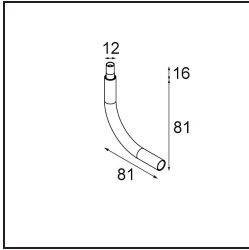

13242209 Stick Modupoint Curved 90° White Structure
13242232 Stick Modupoint Curved 90° Black Structure