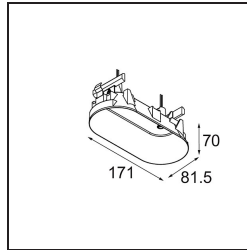

Specificaties

Materiaal	13240809
Lamp inbegrepen	Neen
Aantal Lichtbronnen	2
Ingangsspanning	Aandrijving Gelijkstroom Vereist
Elektriciteitsklasse	III
IP-klasse	20
Gloeidraadtest (°C)	960
Binnen/Buiten	Binnen
Toepassing	Plafond, Wand
Montage	Inbouw
Verstelbaarheid	Not Applicable
Primaire Kleur & Primaire Afwerking	Wit, Structuur
Brutogewicht (g)	290,0
Opmerking	<ul style="list-style-type: none"> • Lichtmodule niet inbegrepen • Steun led-aandrijving op afstand en toegankelijk • Diep verzonken beperkt aanpasbaarheid van armaturen • Voor combinatie met Medard, Minude en Gamin moet Modupoint Stick worden gebruikt • Dit is geen compleet product. Jack lichtmodules vereist. • Dit is geen compleet product. Jack lichtmodules vereist.