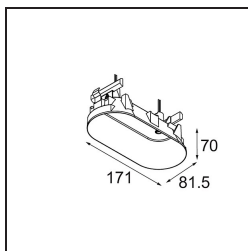

Date
Customer
Project
Type

*Modupoint Round Deep Recessed Trimless 82 2x DE White Structure*

**Specifications**

Materiale	13240809
Lampadina inclusa	No
Numero di fonte luminosa	2
Volt in ingresso	Necessario driver a corrente costante
Classificazione elettrica	III
Grado IP	20
Test filo a caldo (°C)	960
Interno/Esterno	Interno
Applicazione	Soffitto, Parete
Montaggio	Incassato
Orientabilità	Not Applicable
Colore primario & Finitura primaria	Bianco, Strutturata
Peso lordo (g)	290,0
Remark	<ul style="list-style-type: none"> <li>• Modulo luce non incluso</li> <li>• Montare il driver LED in luogo remoto e accessibile</li> <li>• La profondità dell'incasso limita l'adattabilità dei corpi illuminanti</li> <li>• La combinazione con Medard, Minude e Gamin richiede l'uso del Modupoint Stick</li> <li>• This is not a complete product. Jack light modules required.</li> <li>• This is not a complete product. Jack light modules required.</li> </ul>