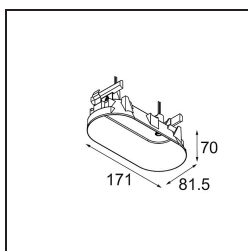

Date
Client
Projet
Type

*Modupoint Round Deep Recessed Trimless 82 2x DE White Structure*

**Caractéristiques**

Matériaux	13240809
Ampoule incluse	Non
Nombre de Sources Lumineuses	2
Tension d'Entrée	Driver à Courant Constant Requis
Classe Électrique	III
Indice de protection IP	20
Essai au fil incandescent (°C)	960
Intérieur/extérieur	Intérieur
Application	Plafond, Mur
Montage	Encastré
Ajustabilité	Not Applicable
Couleur Principale & Finition Principale	Blanc, Structure
Poids brut (g)	290,0
Commentaire	<ul style="list-style-type: none"> <li>• Module d'éclairage non inclus.</li> <li>• Montage avec driver de LED distant et accessible.</li> <li>• L'encastrement profond restreint l'ajustabilité des luminaires.</li> <li>• L'association avec Medard, Minude et Gamin nécessite l'utilisation de Modupoint Stick.</li> <li>• Ceci n'est pas un produit complet. Modules d'éclairage jack requis.</li> <li>• Ceci n'est pas un produit complet. Modules d'éclairage jack requis.</li> </ul>