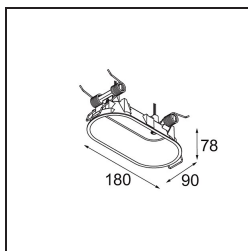

Datum
Klant
Project
Soort

Modupoint Round Deep Recessed 90 2x DE Black Structure

Specificaties

Materiaal	13240732
Lamp inbegrepen	Neen
Aantal Lichtbronnen	2
Ingangsspanning	Aandrijving Gelijkstroom Vereist
Elektriciteitsklasse	III
IP-klasse	20
Gloeidraadtest (°C)	960
Binnen/Buiten	Binnen
Toepassing	Plafond, Wand
Montage	Inbouw
Inbouwopening (mm)	ø83 (x2) L 90
Montagediepte (mm)	110,0
Verstelbaarheid	Not Applicable
Primaire Kleur & Primaire Afwerking	Zwart, Structuur
Brutogewicht (g)	340,0
Opmerking	<ul style="list-style-type: none"> • Lichtmodule niet inbegrepen • Steun led-aandrijving op afstand en toegankelijk • Diep verzonken beperkt aanpasbaarheid van armaturen • Voor combinatie met Medard, Minude en Gamin moet Modupoint Stick worden gebruikt • Dit is geen compleet product. Jack lichtmodules vereist. • Dit is geen compleet product. Jack lichtmodules vereist.