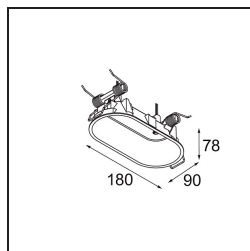

*Modupoint Round Deep Recessed 90 2x DE Black Structure*

### Specificaties

Materiaal	13240732
Lamp inbegrepen	Neen
Aantal Lichtbronnen	2
Ingangsspanning	Aandrijving Gelijkstroom Vereist
Elektriciteitsklasse	III
IP-klasse	20
Gloeidraadtest (°C)	960
Binnen/Buiten	Binnen
Toepassing	Plafond, Wand
Montage	Inbouw
Inbouwopening (mm)	ø83 (x2) L 90
Montagediepte (mm)	110,0
Verstelbaarheid	Not Applicable
Primaire Kleur & Primaire Afwerking	Zwart, Structuur
Brutogewicht (g)	340,0
Opmerking	<ul style="list-style-type: none"> <li>• Lichtmodule niet inbegrepen</li> <li>• Steun led-aandrijving op afstand en toegankelijk</li> <li>• Diep verzonken beperkt aanpasbaarheid van armaturen</li> <li>• Voor combinatie met Medard, Minude en Gamin moet Modupoint Stick worden gebruikt</li> <li>• Dit is geen compleet product. Jack lichtmodules vereist.</li> <li>• Dit is geen compleet product. Jack lichtmodules vereist.</li> </ul>