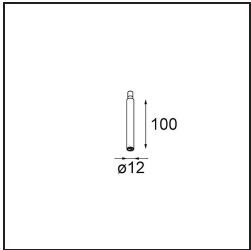

Decoratieve Accessoires

13240009 Stick Modupoint 100 White Structure
13240032 Stick Modupoint 100 Black Structure