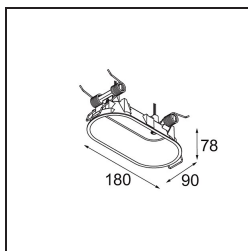

Date
Customer
Project
Type

Modupoint Round Deep Recessed 90 2x DE Black Structure

Specifications

Materiale	13240732
Lampadina inclusa	No
Numero di fonte luminosa	2
Volt in ingresso	Necessario driver a corrente costante
Classificazione elettrica	III
Grado IP	20
Test filo a caldo (°C)	960
Interno/Esterno	Interno
Applicazione	Soffitto, Parete
Montaggio	Incassato
Foro d'incasso (mm)	ø83 (x2) L 90
Profondità di montaggio (mm)	110,0
Orientabilità	Not Applicable
Colore primario & Finitura primaria	Nero, Strutturata
Peso lordo (g)	340,0

Remark	<ul style="list-style-type: none"> • Modulo luce non incluso • Montare il driver LED in luogo remoto e accessibile • La profondità dell'incasso limita l'adattabilità dei corpi illuminanti • La combinazione con Medard, Minude e Gamin richiede l'uso del Modupoint Stick • This is not a complete product. Jack light modules required. • This is not a complete product. Jack light modules required.
--------	---