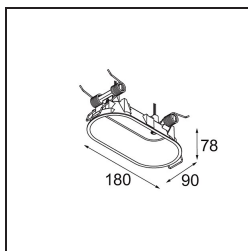

Date
Customer
Project
Type

Modupoint Round Deep Recessed 90 2x DE Black Structure

Specifications

Material	13240732
Lámpara Incluida	No
Número de fuentes de luz	2
Voltaje de entrada	Driver de corriente constante requerido
Clasificación eléctrica	III
Clasificación del IP	20
Clasificación de hilo incandescente (°C)	960
Interio/Exterior	Interior
Aplicación	Techo, Pared
Montaje	Empotrado
Tamaño de corte (mm)	ø83 (x2) L 90
Profundidad de montaje (mm)	110,0
Ajustabilidad	Not Applicable
Color principal & Acabado principal	Negro, Estructura
Peso bruto (g)	340,0
Remark	<ul style="list-style-type: none"> • Módulo de luz no incluido • Monte driver remoto LED y accesible • La hendidura profunda limita el ajuste de las fijaciones • Combinación con Medard, Minude y Gamin requiere el uso de Modupoint Stick • Questo non è un prodotto completo. Sono richiesti moduli di luce Jack. • This is not a complete product. Jack light modules required.