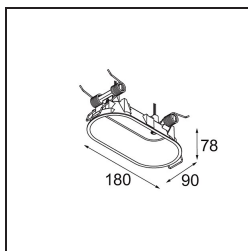

Modupoint Round Deep Recessed 90 2x DE Black Structure

Spezifikationen

Material	13240732
Leuchtmittel enthalten	Nein
Anzahl Lichtquellen	2
Eingangsspannung	Konstantstrom-Treiber erforderlich
Schutzklasse	III
Schutzart	20
Glühdrahtprüfung (°C)	960
Innen/Außen	Innen
Anwendung	Decke, Wand
Montage	Einbau
Ausschnittgröße (mm)	ø83 (x2) L 90
Einbautiefe (mm)	110,0
Verstellbarkeit	Not Applicable
Primärfarbe & Primäres Finish	Schwarz, Strukturiert
Bruttogewicht (g)	340,0
Bemerkung	<ul style="list-style-type: none"> • Leuchtenmodul nicht enthalten • LED-Treiber abgesetzt und zugänglich montieren • Tief eingelassenes Design beschränkt die Zugänglichkeit von Leuchten • Kombination mit Medard, Minude und Gamin erfordert Verwendung des Modupoint Stick • Dies ist kein vollständiges Produkt. Anschluss-Leuchtenmodule erforderlich. • Dies ist kein vollständiges Produkt. Anschluss-Leuchtenmodule erforderlich.