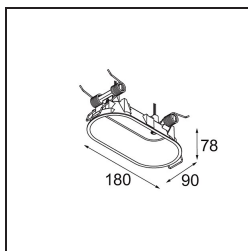

Datum
Klant
Project
Soort

Modupoint Round Deep Recessed 90 2x DE White Structure

Specificaties

Materiaal	13240709
Lamp inbegrepen	Neen
Aantal Lichtbronnen	2
Ingangsspanning	Aandrijving Gelijkstroom Vereist
Elektriciteitsklasse	III
IP-klasse	20
Gloeidraadtest (°C)	960
Binnen/Buiten	Binnen
Toepassing	Plafond, Wand
Montage	Inbouw
Inbouwopening (mm)	ø83 (x2) L 90
Montagediepte (mm)	110,0
Verstelbaarheid	Not Applicable
Primaire Kleur & Primaire Afwerking	Wit, Structuur
Brutogewicht (g)	340,0
Opmerking	<ul style="list-style-type: none"> • Lichtmodule niet inbegrepen • Steun led-aandrijving op afstand en toegankelijk • Diep verzonken beperkt aanpasbaarheid van armaturen • Voor combinatie met Medard, Minude en Gamin moet Modupoint Stick worden gebruikt • Dit is geen compleet product. Jack lichtmodules vereist. • Dit is geen compleet product. Jack lichtmodules vereist.