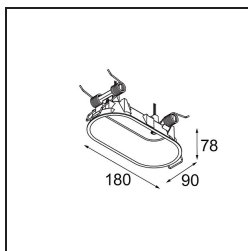

Datum
Klant
Project
Soort

*Modupoint Round Deep Recessed 90 2x DE White Structure*

**Specificaties**

Materiaal	13240709
Lamp inbegrepen	Neen
Aantal Lichtbronnen	2
Ingangsspanning	Aandrijving Gelijkstroom Vereist
Elektriciteitsklasse	III
IP-klasse	20
Gloeidraadtest (°C)	960
Binnen/Buiten	Binnen
Toepassing	Plafond, Wand
Montage	Inbouw
Inbouwopening (mm)	ø83 (x2) L 90
Montagediepte (mm)	110,0
Verstelbaarheid	Not Applicable
Primaire Kleur & Primaire Afwerking	Wit, Structuur
Brutogewicht (g)	340,0
Opmerking	<ul style="list-style-type: none"> <li>• Lichtmodule niet inbegrepen</li> <li>• Steun led-aandrijving op afstand en toegankelijk</li> <li>• Diep verzonken beperkt aanpasbaarheid van armaturen</li> <li>• Voor combinatie met Medard moet Modupoint Stick worden gebruikt</li> <li>• Dit is geen compleet product. Jack lichtmodules vereist.</li> <li>• Dit is geen compleet product. Jack lichtmodules vereist.</li> </ul>