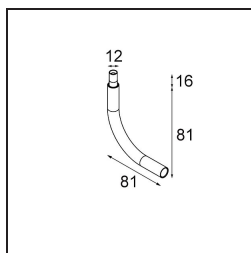

1. **13242209** Stick Modupoint Curved 90° White Structure
   13242232 Stick Modupoint Curved 90° Black Structure