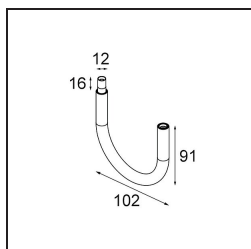

1. **13242309** Stick Modupoint Curved 180° White Structure
   13242332 Stick Modupoint Curved 180° Black Structure

■ Kies een vereist accessoire