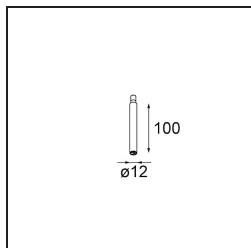

Decoratieve Accessoires

1. **13240009** Stick Modupoint 100 White Structure
   13240032 Stick Modupoint 100 Black Structure