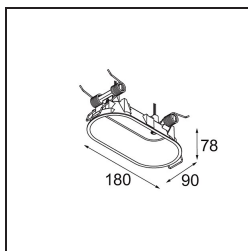

Date
Customer
Project
Type

Modupoint Round Deep Recessed 90 2x DE White Structure

Specifications

Materiale	13240709
Lampadina inclusa	No
Numero di fonte luminosa	2
Volt in ingresso	Necessario driver a corrente costante
Classificazione elettrica	III
Grado IP	20
Test filo a caldo (°C)	960
Interno/Esterno	Interno
Applicazione	Soffitto, Parete
Montaggio	Incassato
Foro d'incasso (mm)	ø83 (x2) L 90
Profondità di montaggio (mm)	110,0
Orientabilità	Not Applicable
Colore primario & Finitura primaria	Bianco, Strutturata
Peso lordo (g)	340,0

Remark	<ul style="list-style-type: none"> • Modulo luce non incluso • Montare il driver LED in luogo remoto e accessibile • La profondità dell'incasso limita l'adattabilità dei corpi illuminanti • La combinazione con Medard, Minude e Gamin richiede l'uso del Modupoint Stick • This is not a complete product. Jack light modules required. • This is not a complete product. Jack light modules required.
--------	-----------------------------------------------------------------------------------------------------------------------------------------------------------------------------------------------------------------------------------------------------------------------------------------------------------------------------------------------------------------------------------------------------------------------------------------------------------------------