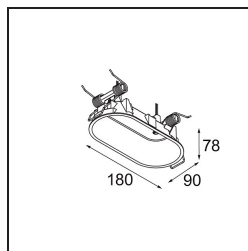

Date
Client
Projet
Type

Modupoint Round Deep Recessed 90 2x DE White Structure

Caractéristiques

Matériaux	13240709
Ampoule incluse	Non
Nombre de Sources Lumineuses	2
Tension d'Entrée	Driver à Courant Constant Requis
Classe Électrique	III
Indice de protection IP	20
Essai au fil incandescent (°C)	960
Intérieur/extérieur	Intérieur
Application	Plafond, Mur
Montage	Encastré
Taille de découpe (mm)	ø83 (x2) L 90
Profondeur de montage (mm)	110,0
Ajustabilité	Not Applicable
Couleur Principale & Finition Principale	Blanc, Structure
Poids brut (g)	340,0
Commentaire	<ul style="list-style-type: none"> • Module d'éclairage non inclus. • Montage avec driver de LED distant et accessible. • L'encastrement profond restreint l'ajustabilité des luminaires. • L'association avec Medard, Minude et Gamin nécessite l'utilisation de Modupoint Stick. • Ceci n'est pas un produit complet. Modules d'éclairage jack requis. • Ceci n'est pas un produit complet. Modules d'éclairage jack requis.