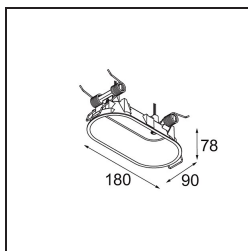

Date
Client
Projet
Type

Modupoint Round Deep Recessed 90 2x DE White Structure

Caractéristiques

Matériaux	13240709
Ampoule incluse	Non
Nombre de Sources Lumineuses	2
Tension d'Entrée	Driver à Courant Constant Requis
Classe Électrique	III
Indice de protection IP	20
Essai au fil incandescent (°C)	960
Intérieur/extérieur	Intérieur
Application	Plafond, Mur
Montage	Encastré
Taille de découpe (mm)	ø83 (x2) L 90
Profondeur de montage (mm)	110,0
Ajustabilité	Not Applicable
Couleur Principale & Finition Principale	Blanc, Structure
Poids brut (g)	340,0
Commentaire	<ul style="list-style-type: none"> • Module d'éclairage non inclus. • Montage avec driver de LED distant et accessible. • L'encastrement profond restreint l'ajustabilité des luminaires. • L'association avec Medard, Minude et Gamin nécessite l'utilisation de Modupoint Stick. • Ceci n'est pas un produit complet. Modules d'éclairage jack requis. • Ceci n'est pas un produit complet. Modules d'éclairage jack requis.