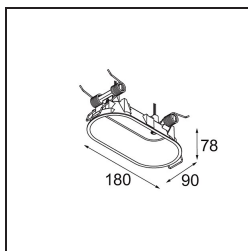

Date
Customer
Project
Type

Modupoint Round Deep Recessed 90 2x DE White Structure

Specifications

Material	13240709
Lámpara Incluida	No
Número de fuentes de luz	2
Voltaje de entrada	Driver de corriente constante requerido
Clasificación eléctrica	III
Clasificación del IP	20
Clasificación de hilo incandescente (°C)	960
Interio/Exterior	Interior
Aplicación	Techo, Pared
Montaje	Empotrado
Tamaño de corte (mm)	ø83 (x2) L 90
Profundidad de montaje (mm)	110,0
Ajustabilidad	Not Applicable
Color principal & Acabado principal	Blanco, Estructura
Peso bruto (g)	340,0
Remark	<ul style="list-style-type: none"> • Módulo de luz no incluido • Monte driver remoto LED y accesible • La hendidura profunda limita el ajuste de las fijaciones • Combinación con Medard, Minude y Gamin requiere el uso de Modupoint Stick • Questo non è un prodotto completo. Sono richiesti moduli di luce Jack. • This is not a complete product. Jack light modules required.