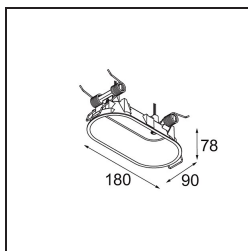

Datum
Kunde
Projekt
Art

Modupoint Round Deep Recessed 90 2x DE White Structure

Spezifikationen

Material	13240709
Leuchtmittel enthalten	Nein
Anzahl Lichtquellen	2
Eingangsspannung	Konstantstrom-Treiber erforderlich
Schutzklasse	III
Schutzart	20
Glühdrahtprüfung (°C)	960
Innen/Außen	Innen
Anwendung	Decke, Wand
Montage	Einbau
Ausschnittgröße (mm)	ø83 (x2) L 90
Einbautiefe (mm)	110,0
Verstellbarkeit	Not Applicable
Primärfarbe & Primäres Finish	Weiß, Strukturiert
Bruttogewicht (g)	340,0
Bemerkung	<ul style="list-style-type: none"> • Leuchtenmodul nicht enthalten • LED-Treiber abgesetzt und zugänglich montieren • Tief eingelassenes Design beschränkt die Zugänglichkeit von Leuchten • Kombination mit Medard, Minude und Gamin erfordert Verwendung des Modupoint Stick • Dies ist kein vollständiges Produkt. Anschluss-Leuchtenmodule erforderlich. • Dies ist kein vollständiges Produkt. Anschluss-Leuchtenmodule erforderlich.