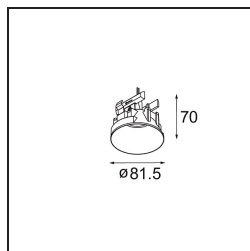

Date
Customer
Project
Type

Modupoint Round Deep Recessed Trimless 82 1x DE Black Structure

Specifications

Materiale	13240632
Lampadina inclusa	No
Numero di fonte luminosa	1
Volt in ingresso	Necessario driver a corrente costante
Classificazione elettrica	III
Grado IP	20
Test filo a caldo (°C)	960
Interno/Esterno	Interno
Applicazione	Soffitto, Parete
Montaggio	Incassato
Orientabilità	Not Applicable
Colore primario & Finitura primaria	Nero, Strutturata
Peso lordo (g)	170,0
Remark	<ul style="list-style-type: none"> • Modulo luce non incluso • Montare il driver LED in luogo remoto e accessibile • La profondità dell'incasso limita l'adattabilità dei corpi illuminanti • La combinazione con Medard, Minude e Gamin richiede l'uso del Modupoint Stick • This is not a complete product. Jack light modules required. • This is not a complete product. Jack light modules required.