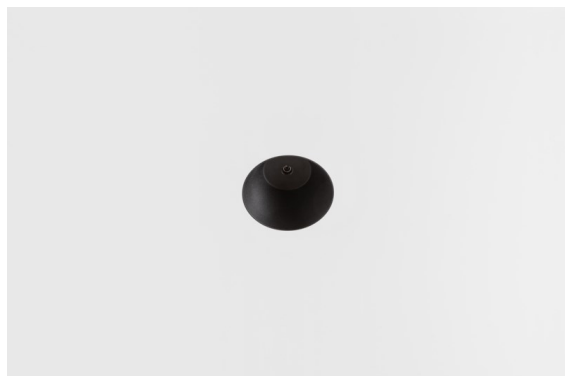

Date
Customer
Project
Type

Modupoint Round Deep Recessed Trimless 82 1x DE Black Structure

Specifications

Materiale	13240632
Lampadina inclusa	No
Numero di fonte luminosa	1
Volt in ingresso	Necessario driver a corrente costante
Classificazione elettrica	III
Grado IP	20
Test filo a caldo (°C)	960
Interno/Esterno	Interno
Applicazione	Soffitto, Parete
Montaggio	Incassato
Orientabilità	Not Applicable
Colore primario & Finitura primaria	Nero, Strutturata
Peso lordo (g)	170,0
Remark	<ul style="list-style-type: none"> • Modulo luce non incluso • Montare il driver LED in luogo remoto e accessibile • La profondità dell'incasso limita l'adattabilità dei corpi illuminanti • La combinazione con Medard, Minude e Gamin richiede l'uso del Modupoint Stick • This is not a complete product. Jack light modules required. • This is not a complete product. Jack light modules required.

1984. Modupoint arriva sul mercato. Subito rivoluzionario, è stato il primo sistema di illuminazione con componenti intercambiabili e dal raffinato design completamente integrato con il soffitto. 2020. Modupoint Round e Modupoint Square debuttano con le più recenti tecnologie di illuminazione smart a LED e un nuovo design minimalista. Modupoint Round permette di collegare quattro apparecchi: Marbulito, Médard, Minude e Gamin.