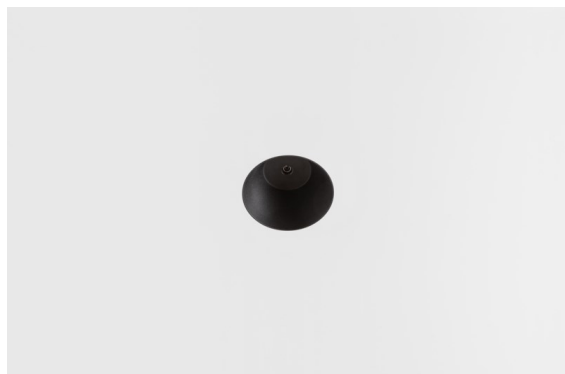

Date
Customer
Project
Type

Modupoint Round Deep Recessed Trimless 82 1x DE Black Structure

Specifications

Materiale	13240632
Lampadina inclusa	No
Numero di fonte luminosa	1
Volt in ingresso	Necessario driver a corrente costante
Classificazione elettrica	III
Grado IP	20
Test filo a caldo (°C)	960
Interno/Esterno	Interno
Applicazione	Soffitto, Parete
Montaggio	Incassato
Orientabilità	Not Applicable
Colore primario & Finitura primaria	Nero, Strutturata
Peso lordo (g)	170,0
Remark	<ul style="list-style-type: none"> • Modulo luce non incluso • Montare il driver LED in luogo remoto e accessibile • La profondità dell'incasso limita l'adattabilità dei corpi illuminanti • La combinazione con Medard, Minude e Gamin richiede l'uso del Modupoint Stick • This is not a complete product. Jack light modules required. • This is not a complete product. Jack light modules required.

1984. Modupoint arriva sul mercato. Subito rivoluzionario, è stato il primo sistema di illuminazione con componenti intercambiabili e dal raffinato design completamente integrato con il soffitto. 2020. Modupoint Round e Modupoint Square debuttano con le più recenti tecnologie di illuminazione smart a LED e un nuovo design minimalista. Modupoint Round permette di collegare quattro apparecchi: Marbulito, Médard, Minude e Gamin.