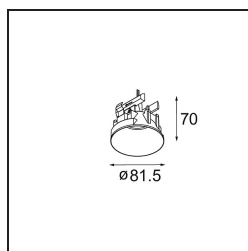

Date
Client
Projet
Type

Modupoint Round Deep Recessed Trimless 82 1x DE Black Structure

Caractéristiques

Matériaux	13240632
Ampoule incluse	Non
Nombre de Sources Lumineuses	1
Tension d'Entrée	Driver à Courant Constant Requis
Classe Électrique	III
Indice de protection IP	20
Essai au fil incandescent (°C)	960
Intérieur/extérieur	Intérieur
Application	Plafond, Mur
Montage	Encastré
Ajustabilité	Not Applicable
Couleur Principale & Finition Principale	Noir, Structure
Poids brut (g)	170,0
Commentaire	<ul style="list-style-type: none"> • Module d'éclairage non inclus. • Montage avec driver de LED distant et accessible. • L'encastrement profond restreint l'ajustabilité des luminaires. • L'association avec Medard, Minude et Gamin nécessite l'utilisation de Modupoint Stick. • Ceci n'est pas un produit complet. Modules d'éclairage jack requis. • Ceci n'est pas un produit complet. Modules d'éclairage jack requis.