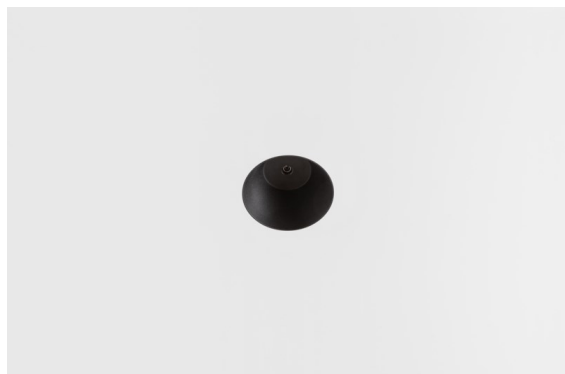

Date
Client
Projet
Type

Modupoint Round Deep Recessed Trimless 82 1x DE Black Structure

Caractéristiques

Matériaux	13240632
Ampoule incluse	Non
Nombre de Sources Lumineuses	1
Tension d'Entrée	Driver à Courant Constant Requis
Classe Électrique	III
Indice de protection IP	20
Essai au fil incandescent (°C)	960
Intérieur/extérieur	Intérieur
Application	Plafond, Mur
Montage	Encastré
Ajustabilité	Not Applicable
Couleur Principale & Finition Principale	Noir, Structure
Poids brut (g)	170,0
Commentaire	<ul style="list-style-type: none"> • Module d'éclairage non inclus. • Montage avec driver de LED distant et accessible. • L'encastrement profond restreint l'ajustabilité des luminaires. • L'association avec Medard, Minude et Gamin nécessite l'utilisation de Modupoint Stick. • Ceci n'est pas un produit complet. Modules d'éclairage jack requis. • Ceci n'est pas un produit complet. Modules d'éclairage jack requis.

1984. Modupoint arrive sur le marché. Il est immédiatement considéré comme révolutionnaire, car c'est le premier système d'éclairage à proposer des composants interchangeables ainsi qu'un design raffiné entièrement intégré au plafond. 2020. Modupoint Round et Modupoint Square ajoutent la dernière technologie d'éclairage LED intelligent et de nouveaux designs minimalistes. Modupoint Round peut se raccorder à Marbulito, Medard, Minude et Gamin.