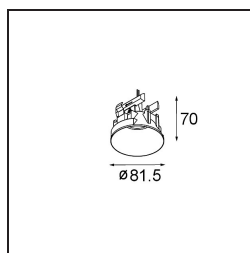

Date
Customer
Project
Type

*Modupoint Round Deep Recessed Trimless 82 1x DE Black Structure*

**Specifications**

Material	13240632
Lámpara Incluida	No
Número de fuentes de luz	1
Voltaje de entrada	Driver de corriente constante requerido
Clasificación eléctrica	III
Clasificación del IP	20
Clasificación de hilo incandescente (°C)	960
Interio/Exterior	Interior
Aplicación	Techo, Pared
Montaje	Empotrado
Ajustabilidad	Not Applicable
Color principal & Acabado principal	Negro, Estructura
Peso bruto (g)	170,0
Remark	<ul style="list-style-type: none"> <li>• Módulo de luz no incluido</li> <li>• Monte driver remoto LED y accesible</li> <li>• La hendidura profunda limita el ajuste de las fijaciones</li> <li>• Combinación con Medard, Minude y Gamin requiere el uso de Modupoint Stick</li> <li>• Questo non è un prodotto completo. Sono richiesti moduli di luce Jack.</li> <li>• This is not a complete product. Jack light modules required.</li> </ul>