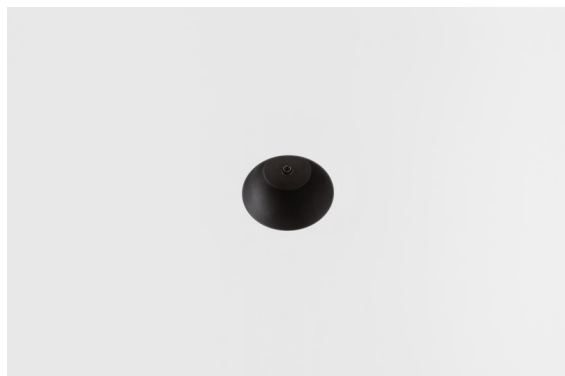

Date
Customer
Project
Type

Modupoint Round Deep Recessed Trimless 82 1x DE Black Structure

Specifications

Material	13240632
Lámpara Incluida	No
Número de fuentes de luz	1
Voltaje de entrada	Driver de corriente constante requerido
Clasificación eléctrica	III
Clasificación del IP	20
Clasificación de hilo incandescente (°C)	960
Interio/Exterior	Interior
Aplicación	Techo, Pared
Montaje	Empotrado
Ajustabilidad	Not Applicable
Color principal & Acabado principal	Negro, Estructura
Peso bruto (g)	170,0
Remark	<ul style="list-style-type: none"> • Módulo de luz no incluido • Monte driver remoto LED y accesible • La hendidura profunda limita el ajuste de las fijaciones • Combinación con Medard, Minude y Gamin requiere el uso de Modupoint Stick • Questo non è un prodotto completo. Sono richiesti moduli di luce Jack. • This is not a complete product. Jack light modules required.

1984. Modupoint entra en el mercado. Inmediatamente reconocido como revolucionario, fue el primer sistema de iluminación con componentes intercambiables y un diseño elegante de integración total en el techo. 2020. Ambas versiones de Modupoint en formato redondo (Modupoint Round) y cuadrado (Modupoint Square) integran lo último en tecnología de iluminación LED inteligente y nuevos diseños minimalistas. Modupoint Round puede conectar cuatro luminarias: Marbulito, Médard, Minude y Gamin.