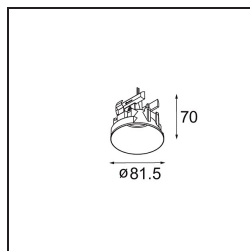

Date
Customer
Project
Type

Modupoint Round Deep Recessed Trimless 82 1x DE Black Structure

Specifications

Material	13240632
Lámpara Incluida	No
Número de fuentes de luz	1
Voltaje de entrada	Driver de corriente constante requerido
Clasificación eléctrica	III
Clasificación del IP	20
Clasificación de hilo incandescente (°C)	960
Interio/Exterior	Interior
Aplicación	Techo, Pared
Montaje	Empotrado
Ajustabilidad	Not Applicable
Color principal & Acabado principal	Negro, Estructura
Peso bruto (g)	170,0
Remark	<ul style="list-style-type: none"> • Módulo de luz no incluido • Monte driver remoto LED y accesible • La hendidura profunda limita el ajuste de las fijaciones • Combinación con Medard, Minude y Gamin requiere el uso de Modupoint Stick • Questo non è un prodotto completo. Sono richiesti moduli di luce Jack. • This is not a complete product. Jack light modules required.