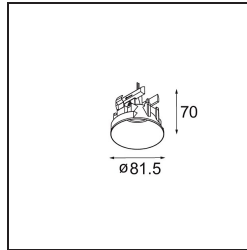

Spezifikationen

Material	13240632
Leuchtmittel enthalten	Nein
Anzahl Lichtquellen	1
Eingangsspannung	Konstantstrom-Treiber erforderlich
Schutzklasse	III
Schutzart	20
Glühdrahtprüfung (°C)	960
Innen/Außen	Innen
Anwendung	Decke, Wand
Montage	Einbau
Verstellbarkeit	Not Applicable
Primärfarbe & Primäres Finish	Schwarz, Strukturiert
Bruttogewicht (g)	170,0
Bemerkung	<ul style="list-style-type: none"> • Leuchtenmodul nicht enthalten • LED-Treiber abgesetzt und zugänglich montieren • Tief eingelassenes Design beschränkt die Zugänglichkeit von Leuchten • Kombination mit Medard, Minude und Gamin erfordert Verwendung des Modupoint Stick • Dies ist kein vollständiges Produkt. Anschluss-Leuchtenmodule erforderlich. • Dies ist kein vollständiges Produkt. Anschluss-Leuchtenmodule erforderlich.