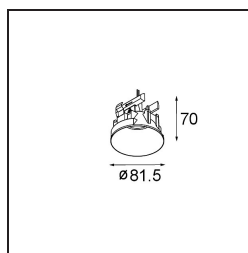

### Specificaties

Materiaal	13240609
Lamp inbegrepen	Neen
Aantal Lichtbronnen	1
Ingangsspanning	Aandrijving Gelijkstroom Vereist
Elektriciteitsklasse	III
IP-klasse	20
Gloeidraadtest (°C)	960
Binnen/Buiten	Binnen
Toepassing	Plafond, Wand
Montage	Inbouw
Verstelbaarheid	Not Applicable
Primaire Kleur & Primaire Afwerking	Wit, Structuur
Brutogewicht (g)	170,0
Opmerking	<ul style="list-style-type: none"> <li>• Lichtmodule niet inbegrepen</li> <li>• Steun led-aandrijving op afstand en toegankelijk</li> <li>• Diep verzonken beperkt aanpasbaarheid van armaturen</li> <li>• Voor combinatie met Medard, Minude en Gamin moet Modupoint Stick worden gebruikt</li> <li>• Dit is geen compleet product. Jack lichtmodules vereist.</li> <li>• Dit is geen compleet product. Jack lichtmodules vereist.</li> </ul>