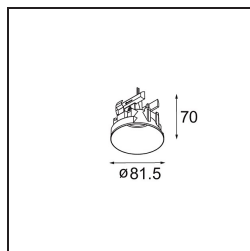

Specificaties

Materiaal	13240609
Lamp inbegrepen	Neen
Aantal Lichtbronnen	1
Ingangsspanning	Aandrijving Gelijkstroom Vereist
Elektriciteitsklasse	III
IP-klasse	20
Gloeidraadtest (°C)	960
Binnen/Buiten	Binnen
Toepassing	Plafond, Wand
Montage	Inbouw
Verstelbaarheid	Not Applicable
Primaire Kleur & Primaire Afwerking	Wit, Structuur
Brutogewicht (g)	170,0
Opmerking	<ul style="list-style-type: none"> • Lichtmodule niet inbegrepen • Steun led-aandrijving op afstand en toegankelijk • Diep verzonken beperkt aanpasbaarheid van armaturen • Voor combinatie met Medard, Minude en Gamin moet Modupoint Stick worden gebruikt • Dit is geen compleet product. Jack lichtmodules vereist. • Dit is geen compleet product. Jack lichtmodules vereist.