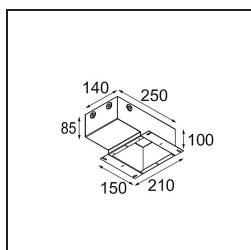

Accessori Installazione

11624030 Installation Housing 140x250x100x210