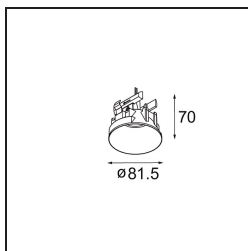

|          |
|----------|
| Date     |
| Customer |
| Project  |
| Type     |

*Modupoint Round Deep Recessed Trimless 82 1x DE White Structure*

**Specifications**

|                                     |   |
|-------------------------------------|---|
| Materiale                           | 13240609  |
| Lampadina inclusa                   | No  |
| Numero di fonte luminosa            | 1   |
| Volt in ingresso                    | Necessario driver a corrente costante   |
| Classificazione elettrica           | III   |
| Grado IP                            | 20  |
| Test filo a caldo (°C)              | 960   |
| Interno/Esterno                     | Interno   |
| Applicazione                        | Soffitto, Parete  |
| Montaggio                           | Incassato   |
| Orientabilità                       | Not Applicable  |
| Colore primario & Finitura primaria | Bianco, Strutturata   |
| Peso lordo (g)                      | 170,0   |
| Remark                              | <ul style="list-style-type: none"> <li>• Modulo luce non incluso</li> <li>• Montare il driver LED in luogo remoto e accessibile</li> <li>• La profondità dell'incasso limita l'adattabilità dei corpi illuminanti</li> <li>• La combinazione con Medard, Minude e Gamin richiede l'uso del Modupoint Stick</li> <li>• This is not a complete product. Jack light modules required.</li> <li>• This is not a complete product. Jack light modules required.</li> </ul> |