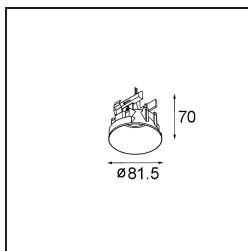

Date
Customer
Project
Type

*Modupoint Round Deep Recessed Trimless 82 1x DE White Structure*

**Specifications**

Materiale	13240609
Lampadina inclusa	No
Numero di fonte luminosa	1
Volt in ingresso	Necessario driver a corrente costante
Classificazione elettrica	III
Grado IP	20
Test filo a caldo (°C)	960
Interno/Esterno	Interno
Applicazione	Soffitto, Parete
Montaggio	Incassato
Orientabilità	Not Applicable
Colore primario & Finitura primaria	Bianco, Strutturata
Peso lordo (g)	170,0
Remark	<ul style="list-style-type: none"> <li>• Modulo luce non incluso</li> <li>• Montare il driver LED in luogo remoto e accessibile</li> <li>• La profondità dell'incasso limita l'adattabilità dei corpi illuminanti</li> <li>• La combinazione con Medard, Minude e Gamin richiede l'uso del Modupoint Stick</li> <li>• This is not a complete product. Jack light modules required.</li> <li>• This is not a complete product. Jack light modules required.</li> </ul>