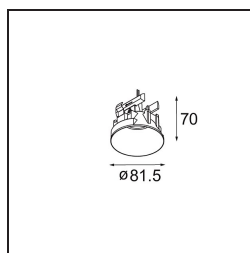

Date
Client
Projet
Type

*Modupoint Round Deep Recessed Trimless 82 1x DE White Structure*

**Caractéristiques**

Matériaux	13240609
Ampoule incluse	Non
Nombre de Sources Lumineuses	1
Tension d'Entrée	Driver à Courant Constant Requis
Classe Électrique	III
Indice de protection IP	20
Essai au fil incandescent (°C)	960
Intérieur/extérieur	Intérieur
Application	Plafond, Mur
Montage	Encastré
Ajustabilité	Not Applicable
Couleur Principale & Finition Principale	Blanc, Structure
Poids brut (g)	170,0
Commentaire	<ul style="list-style-type: none"> <li>• Module d'éclairage non inclus.</li> <li>• Montage avec driver de LED distant et accessible.</li> <li>• L'encastrement profond restreint l'ajustabilité des luminaires.</li> <li>• L'association avec Medard, Minude et Gamin nécessite l'utilisation de Modupoint Stick.</li> <li>• Ceci n'est pas un produit complet. Modules d'éclairage jack requis.</li> <li>• Ceci n'est pas un produit complet. Modules d'éclairage jack requis.</li> </ul>