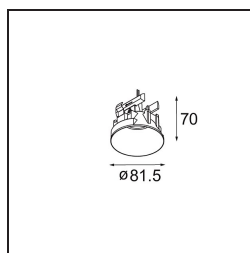

Date
Client
Projet
Type

Modupoint Round Deep Recessed Trimless 82 1x DE White Structure

Caractéristiques

Matériaux	13240609
Ampoule incluse	Non
Nombre de Sources Lumineuses	1
Tension d'Entrée	Driver à Courant Constant Requis
Classe Électrique	III
Indice de protection IP	20
Essai au fil incandescent (°C)	960
Intérieur/extérieur	Intérieur
Application	Plafond, Mur
Montage	Encastré
Ajustabilité	Not Applicable
Couleur Principale & Finition Principale	Blanc, Structure
Poids brut (g)	170,0
Commentaire	<ul style="list-style-type: none"> • Module d'éclairage non inclus. • Montage avec driver de LED distant et accessible. • L'encastrement profond restreint l'ajustabilité des luminaires. • L'association avec Medard, Minude et Gamin nécessite l'utilisation de Modupoint Stick. • Ceci n'est pas un produit complet. Modules d'éclairage jack requis. • Ceci n'est pas un produit complet. Modules d'éclairage jack requis.