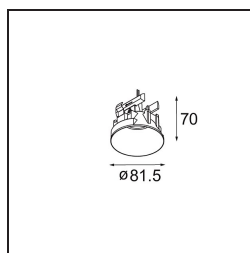

Date
Customer
Project
Type

Modupoint Round Deep Recessed Trimless 82 1x DE White Structure

Specifications

Material	13240609
Lámpara Incluida	No
Número de fuentes de luz	1
Voltaje de entrada	Driver de corriente constante requerido
Clasificación eléctrica	III
Clasificación del IP	20
Clasificación de hilo incandescente (°C)	960
Interio/Exterior	Interior
Aplicación	Techo, Pared
Montaje	Empotrado
Ajustabilidad	Not Applicable
Color principal & Acabado principal	Blanco, Estructura
Peso bruto (g)	170,0
Remark	<ul style="list-style-type: none"> • Módulo de luz no incluido • Monte driver remoto LED y accesible • La hendidura profunda limita el ajuste de las fijaciones • Combinación con Medard, Minude y Gamin requiere el uso de Modupoint Stick • Questo non è un prodotto completo. Sono richiesti moduli di luce Jack. • This is not a complete product. Jack light modules required.