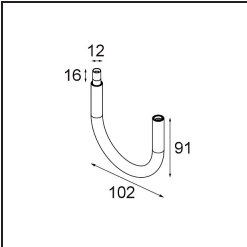

13242309 Stick Modupoint Curved 180° White Structure
13242332 Stick Modupoint Curved 180° Black Structure