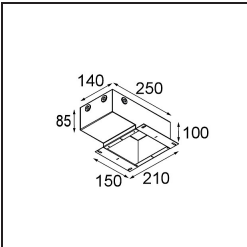

Accesorios Instalación

11624030 Installation Housing 140x250x100x210

■ **12293430** Plaster Kit Trimless 150x150 - 82 1x

■ **13240930** Concrete Kit 82 150x150 1x

■ **13241030** Ring Recessed Trimless 82 1x