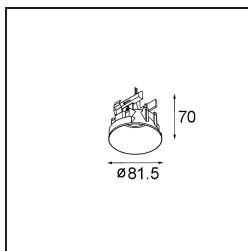

Date
Customer
Project
Type

Modupoint Round Deep Recessed Trimless 82 1x DE White Structure

Specifications

Material	13240609
Lámpara Incluida	No
Número de fuentes de luz	1
Voltaje de entrada	Driver de corriente constante requerido
Clasificación eléctrica	III
Clasificación del IP	20
Clasificación de hilo incandescente (°C)	960
Interio/Exterior	Interior
Aplicación	Techo, Pared
Montaje	Empotrado
Ajustabilidad	Not Applicable
Color principal & Acabado principal	Blanco, Estructura
Peso bruto (g)	170,0
Remark	<ul style="list-style-type: none"> • Módulo de luz no incluido • Monte driver remoto LED y accesible • La hendidura profunda limita el ajuste de las fijaciones • Combinación con Medard, Minude y Gamin requiere el uso de Modupoint Stick • Questo non è un prodotto completo. Sono richiesti moduli di luce Jack. • This is not a complete product. Jack light modules required.