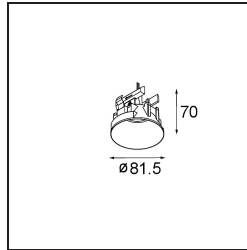

Spezifikationen

Material	13240609
Leuchtmittel enthalten	Nein
Anzahl Lichtquellen	1
Eingangsspannung	Konstantstrom-Treiber erforderlich
Schutzklasse	III
Schutzart	20
Glühdrahtprüfung (°C)	960
Innen/Außen	Innen
Anwendung	Decke, Wand
Montage	Einbau
Verstellbarkeit	Not Applicable
Primärfarbe & Primäres Finish	Weiß, Strukturiert
Bruttogewicht (g)	170,0
Bemerkung	<ul style="list-style-type: none"> • Leuchtenmodul nicht enthalten • LED-Treiber abgesetzt und zugänglich montieren • Tief eingelassenes Design beschränkt die Zugänglichkeit von Leuchten • Kombination mit Medard, Minude und Gamin erfordert Verwendung des Modupoint Stick • Dies ist kein vollständiges Produkt. Anschluss-Leuchtenmodule erforderlich. • Dies ist kein vollständiges Produkt. Anschluss-Leuchtenmodule erforderlich.