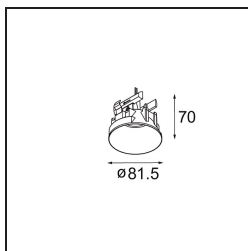

Modupoint Round Deep Recessed Trimless 82 1x DE White Structure

Spezifikationen

Material	13240609
Leuchtmittel enthalten	Nein
Anzahl Lichtquellen	1
Eingangsspannung	Konstantstrom-Treiber erforderlich
Schutzklasse	III
Schutzart	20
Glühdrahtprüfung (°C)	960
Innen/Außen	Innen
Anwendung	Decke, Wand
Montage	Einbau
Verstellbarkeit	Not Applicable
Primärfarbe & Primäres Finish	Weiß, Strukturiert
Bruttogewicht (g)	170,0
Bemerkung	<ul style="list-style-type: none"> • Leuchtenmodul nicht enthalten • LED-Treiber abgesetzt und zugänglich montieren • Tief eingelassenes Design beschränkt die Zugänglichkeit von Leuchten • Kombination mit Medard, Minude und Gamin erfordert Verwendung des Modupoint Stick • Dies ist kein vollständiges Produkt. Anschluss-Leuchtenmodule erforderlich. • Dies ist kein vollständiges Produkt. Anschluss-Leuchtenmodule erforderlich.