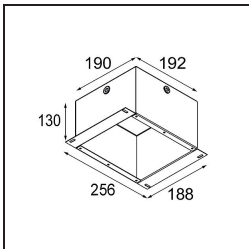

Installatie Accessoires

10889830 Installation Housing 192x190x130