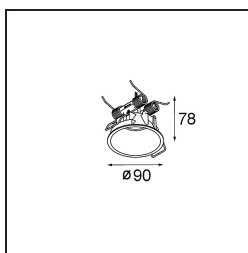

### Specificaties

|                                     |  |
|-------------------------------------|--|
| Materiaal                           | 13240532   |
| Lamp inbegrepen                     | Neen   |
| Aantal Lichtbronnen                 | 1  |
| Ingangsspanning                     | Aandrijving Gelijkstroom Vereist   |
| Elektriciteitsklasse                | III  |
| IP-klasse                           | 20   |
| Gloeidraadtest (°C)                 | 960  |
| Binnen/Buiten                       | Binnen   |
| Toepassing                          | Plafond, Wand  |
| Montage                             | Inbouw   |
| Inbouwopening (mm)                  | ø83  |
| Montagediepte (mm)                  | 110,0  |
| Verstelbaarheid                     | Not Applicable   |
| Primaire Kleur & Primaire Afwerking | Zwart, Structuur   |
| Brutogewicht (g)                    | 230,0  |
| Opmerking                           | <ul style="list-style-type: none"> <li>• Lichtmodule niet inbegrepen</li> <li>• Steun led-aandrijving op afstand en toegankelijk</li> <li>• Diep verzonken beperkt aanpasbaarheid van armaturen</li> <li>• Voor combinatie met Medard, Minude en Gamin moet Modupoint Stick worden gebruikt</li> <li>• Dit is geen compleet product. Jack lichtmodules vereist.</li> <li>• Dit is geen compleet product. Jack lichtmodules vereist.</li> </ul> |