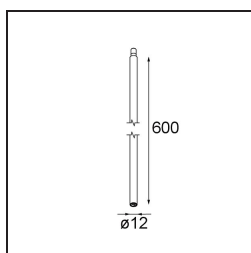

13242509 Stick Modupoint 600 White Structure
13242532 Stick Modupoint 600 Black Structure