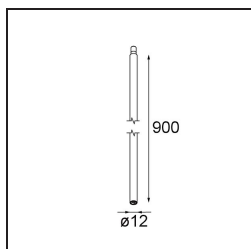

13242632 Stick Modupoint 900 Black Structure
13242609 Stick Modupoint 900 White Structure