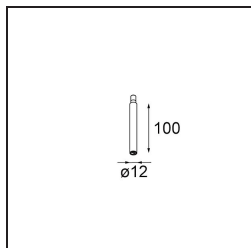

Decoratieve Accessoires

13240009 Stick Modupoint 100 White Structure
13240032 Stick Modupoint 100 Black Structure