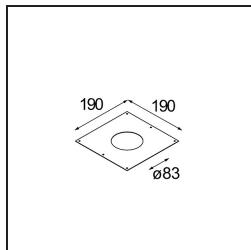

12292030 Plaster Kit 190x190 - 83 1x

■ Kies een vereist accessoire