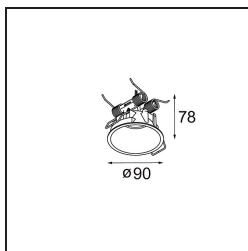

Datum
Klant
Project
Soort

Modupoint Round Deep Recessed 90 1x DE Black Structure

Specificaties

Materiaal	13240532
Lamp inbegrepen	Neen
Aantal Lichtbronnen	1
Ingangsspanning	Aandrijving Gelijkstroom Vereist
Elektriciteitsklasse	III
IP-klasse	20
Gloeidraadtest (°C)	960
Binnen/Buiten	Binnen
Toepassing	Plafond, Wand
Montage	Inbouw
Inbouwopening (mm)	ø83
Montagediepte (mm)	110,0
Verstelbaarheid	Not Applicable
Primaire Kleur & Primaire Afwerking	Zwart, Structuur
Brutogewicht (g)	230,0
Opmerking	<ul style="list-style-type: none"> • Lichtmodule niet inbegrepen • Steun led-aandrijving op afstand en toegankelijk • Diep verzonken beperkt aanpasbaarheid van armaturen • Voor combinatie met Medard, Minude en Gamin moet Modupoint Stick worden gebruikt • Dit is geen compleet product. Jack lichtmodules vereist. • Dit is geen compleet product. Jack lichtmodules vereist.