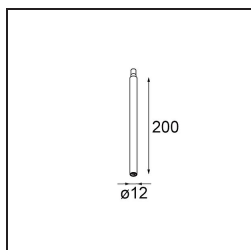

13240109 Stick Modupoint 200 White Structure
13240132 Stick Modupoint 200 Black Structure