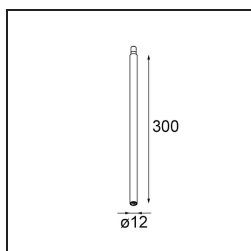

13240209 Stick Modupoint 300 White Structure
13240232 Stick Modupoint 300 Black Structure