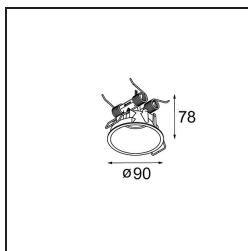

Datum

Klant

Project

Soort

Modupoint Round Deep Recessed 90 1x DE Black Structure

1984. Modupoint komt op de markt. Dit revolutionaire systeem was het eerste verlichtingssysteem met verwisselbare componenten en een verfijnd design dat volledig verzonken zit in het plafond. 2020. Modupoint Round en Modupoint Square betreden het toneel, met de recentste slimme led-lichttechnologie en nieuwe minimalistische designs. Modupoint Round is compatibel met Marbulito, Médard, Minude en Gamin.

Specificaties

Materiaal	13240532
Lamp inbegrepen	Neen
Aantal Lichtbronnen	1
Ingangsspanning	Aandrijving Gelijkstroom Vereist
Elektriciteitsklasse	III
IP-klasse	20
Gloeidraadtest (°C)	960
Binnen/Buiten	Binnen
Toepassing	Plafond, Wand
Montage	Inbouw
Inbouwopening (mm)	Ø83
Montagediepte (mm)	110,0
Verstelbaarheid	Not Applicable
Primaire Kleur & Primaire Afwerking	Zwart, Structuur
Brutogewicht (g)	230,0
Opmerking	• Lichtmodule niet inbegrepen • Steun led-aandrijving op afstand en toegankelijk • Diep verzonken beperkt aanpasbaarheid van armaturen • Voor combinatie met Medard, Minude en Gamin moet Modupoint Stick worden gebruikt • Dit is geen compleet product. Jack lichtmodules vereist. • Dit is geen compleet product. Jack lichtmodules vereist.