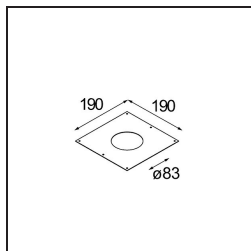

12292030 Plaster Kit 190x190 - 83 1x

■ Kies een vereist accessoire