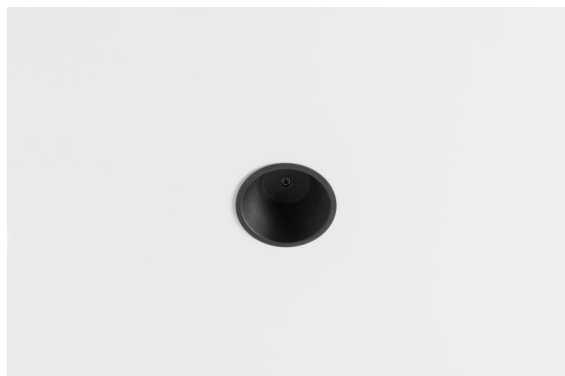

Datum
Klant
Project
Soort

Modupoint Round Deep Recessed 90 1x DE Black Structure

Specificaties

Materiaal	13240532
Lamp inbegrepen	Neen
Aantal Lichtbronnen	1
Ingangsspanning	Aandrijving Gelijkstroom Vereist
Elektriciteitsklasse	III
IP-klasse	20
Gloeidraadtest (°C)	960
Binnen/Buiten	Binnen
Toepassing	Plafond, Wand
Montage	Inbouw
Inbouwopening (mm)	ø83
Montagediepte (mm)	110,0
Verstelbaarheid	Not Applicable
Primaire Kleur & Primaire Afwerking	Zwart, Structuur
Brutogewicht (g)	230,0
Opmerking	<ul style="list-style-type: none"> • Lichtmodule niet inbegrepen • Steun led-aandrijving op afstand en toegankelijk • Diep verzonken beperkt aanpasbaarheid van armaturen • Voor combinatie met Medard, Minude en Gamin moet Modupoint Stick worden gebruikt • Dit is geen compleet product. Jack lichtmodules vereist. • Dit is geen compleet product. Jack lichtmodules vereist.

1984. Modupoint komt op de markt. Dit revolutionaire systeem was het eerste verlichtingssysteem met verwisselbare componenten en een verfijnd design dat volledig verzonken zit in het plafond. 2020. Modupoint Round en Modupoint Square betreden het toneel, met de recentste slimme led-lichttechnologie en nieuwe minimalistische designs. Modupoint Round is compatibel met Marbulito, Médard, Minude en Gamin.