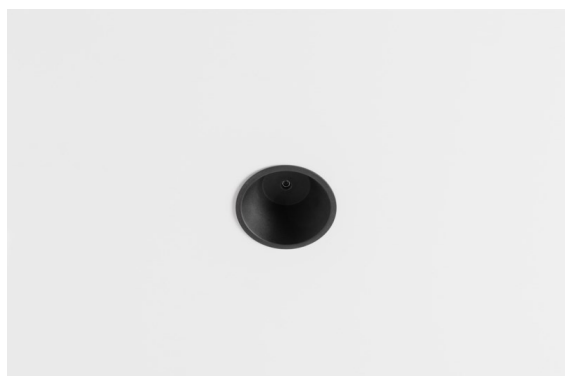

*Modupoint Round Deep Recessed 90 1x DE Black Structure*

1984. Modupoint komt op de markt. Dit revolutionaire systeem was het eerste verlichtingssysteem met verwisselbare componenten en een verfijnd design dat volledig verzonken zit in het plafond. 2020. Modupoint Round en Modupoint Square betreden het toneel, met de recentste slimme led-lichttechnologie en nieuwe minimalistische designs. Modupoint Round is compatibel met Marbulito, Médard, Minude en Gamin.

### Specificaties

|                                     |  |
|-------------------------------------|--|
| Materiaal                           | 13240532   |
| Lamp inbegrepen                     | Neen   |
| Aantal Lichtbronnen                 | 1  |
| Ingangsspanning                     | Aandrijving Gelijkstroom Vereist   |
| Elektriciteitsklasse                | III  |
| IP-klasse                           | 20   |
| Gloeidraadtest (°C)                 | 960  |
| Binnen/Buiten                       | Binnen   |
| Toepassing                          | Plafond, Wand  |
| Montage                             | Inbouw   |
| Inbouwopening (mm)                  | ø83  |
| Montagediepte (mm)                  | 110,0  |
| Verstelbaarheid                     | Not Applicable   |
| Primaire Kleur & Primaire Afwerking | Zwart, Structuur   |
| Brutogewicht (g)                    | 230,0  |
| Opmerking                           | <ul style="list-style-type: none"> <li>• Lichtmodule niet inbegrepen</li> <li>• Steun led-aandrijving op afstand en toegankelijk</li> <li>• Diep verzonken beperkt aanpasbaarheid van armaturen</li> <li>• Voor combinatie met Medard, Minude en Gamin moet Modupoint Stick worden gebruikt</li> <li>• Dit is geen compleet product. Jack lichtmodules vereist.</li> <li>• Dit is geen compleet product. Jack lichtmodules vereist.</li> </ul> |