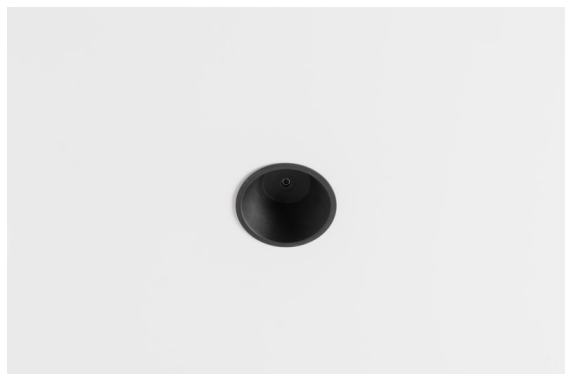

Date
Customer
Project
Type

*Modupoint Round Deep Recessed 90 1x DE Black Structure*

### Specifications

Materiale	13240532
Lampadina inclusa	No
Numero di fonte luminosa	1
Volt in ingresso	Necessario driver a corrente costante
Classificazione elettrica	III
Grado IP	20
Test filo a caldo (°C)	960
Interno/Esterno	Interno
Applicazione	Soffitto, Parete
Montaggio	Incassato
Foro d'incasso (mm)	ø83
Profondità di montaggio (mm)	110,0
Orientabilità	Not Applicable
Colore primario & Finitura primaria	Nero, Strutturata
Peso lordo (g)	230,0

Remark

- Modulo luce non incluso
- Montare il driver LED in luogo remoto e accessibile
- La profondità dell'incasso limita l'adattabilità dei corpi illuminanti
- La combinazione con Medard, Minude e Gamin richiede l'uso del Modupoint Stick
- This is not a complete product. Jack light modules required.
- This is not a complete product. Jack light modules required.