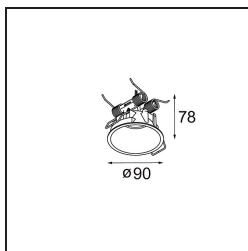

### Specifications

Materiale	13240532
Lampadina inclusa	No
Numero di fonte luminosa	1
Volt in ingresso	Necessario driver a corrente costante
Classificazione elettrica	III
Grado IP	20
Test filo a caldo (°C)	960
Interno/Esterno	Interno
Applicazione	Soffitto, Parete
Montaggio	Incassato
Foro d'incasso (mm)	ø83
Profondità di montaggio (mm)	110,0
Orientabilità	Not Applicable
Colore primario & Finitura primaria	Nero, Strutturata
Peso lordo (g)	230,0