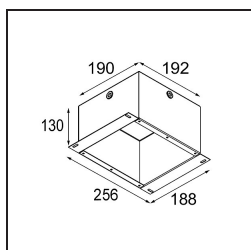

Accessori Installazione

10889830 Installation Housing 192x190x130