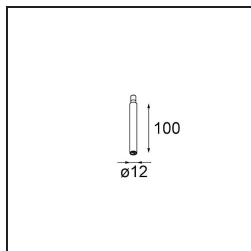

Accessoires d'Eclairage décoratives

13240009 Stick Modupoint 100 White Structure
13240032 Stick Modupoint 100 Black Structure