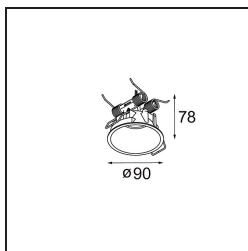

Date
Client
Projet
Type

*Modupoint Round Deep Recessed 90 1x DE Black Structure*

**Caractéristiques**

Matériaux	13240532
Ampoule incluse	Non
Nombre de Sources Lumineuses	1
Tension d'Entrée	Driver à Courant Constant Requis
Classe Électrique	III
Indice de protection IP	20
Essai au fil incandescent (°C)	960
Intérieur/extérieur	Intérieur
Application	Plafond, Mur
Montage	Encastré
Taille de découpe (mm)	ø83
Profondeur de montage (mm)	110,0
Ajustabilité	Not Applicable
Couleur Principale & Finition Principale	Noir, Structure
Poids brut (g)	230,0
Commentaire	<ul style="list-style-type: none"> <li>• Module d'éclairage non inclus.</li> <li>• Montage avec driver de LED distant et accessible.</li> <li>• L'encastrement profond restreint l'ajustabilité des luminaires.</li> <li>• L'association avec Medard, Minude et Gamin nécessite l'utilisation de Modupoint Stick.</li> <li>• Ceci n'est pas un produit complet. Modules d'éclairage jack requis.</li> <li>• Ceci n'est pas un produit complet. Modules d'éclairage jack requis.</li> </ul>