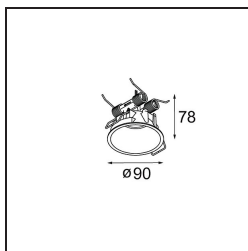

Modupoint Round Deep Recessed 90 1x DE Black Structure

Caractéristiques

Matériaux	13240532
Ampoule incluse	Non
Nombre de Sources Lumineuses	1
Tension d'Entrée	Driver à Courant Constant Requis
Classe Électrique	III
Indice de protection IP	20
Essai au fil incandescent (°C)	960
Intérieur/extérieur	Intérieur
Application	Plafond, Mur
Montage	Encastré
Taille de découpe (mm)	ø83
Profondeur de montage (mm)	110,0
Ajustabilité	Not Applicable
Couleur Principale & Finition Principale	Noir, Structure
Poids brut (g)	230,0
Commentaire	<ul style="list-style-type: none"> • Module d'éclairage non inclus. • Montage avec driver de LED distant et accessible. • L'encastrement profond restreint l'ajustabilité des luminaires. • L'association avec Medard, Minude et Gamin nécessite l'utilisation de Modupoint Stick. • Ceci n'est pas un produit complet. Modules d'éclairage jack requis. • Ceci n'est pas un produit complet. Modules d'éclairage jack requis.