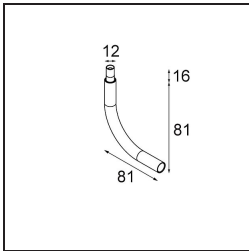

13242209 Stick Modupoint Curved 90° White Structure
13242232 Stick Modupoint Curved 90° Black Structure