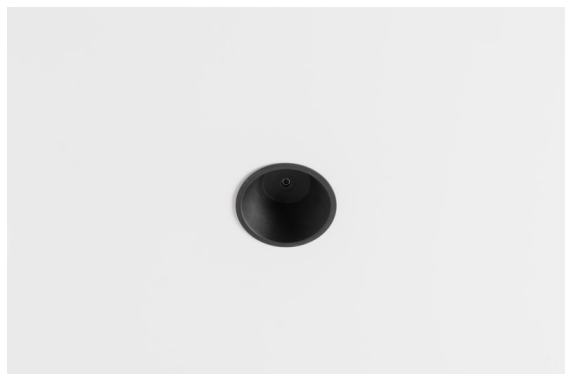

Date
Client
Projet
Type

*Modupoint Round Deep Recessed 90 1x DE Black Structure*

**Caractéristiques**

Matériaux	13240532
Ampoule incluse	Non
Nombre de Sources Lumineuses	1
Tension d'Entrée	Driver à Courant Constant Requis
Classe Électrique	III
Indice de protection IP	20
Essai au fil incandescent (°C)	960
Intérieur/extérieur	Intérieur
Application	Plafond, Mur
Montage	Encastré
Taille de découpe (mm)	ø83
Profondeur de montage (mm)	110,0
Ajustabilité	Not Applicable
Couleur Principale & Finition Principale	Noir, Structure
Poids brut (g)	230,0
Commentaire	<ul style="list-style-type: none"> <li>• Module d'éclairage non inclus.</li> <li>• Montage avec driver de LED distant et accessible.</li> <li>• L'encastrement profond restreint l'ajustabilité des luminaires.</li> <li>• L'association avec Medard, Minude et Gamin nécessite l'utilisation de Modupoint Stick.</li> <li>• Ceci n'est pas un produit complet. Modules d'éclairage jack requis.</li> <li>• Ceci n'est pas un produit complet. Modules d'éclairage jack requis.</li> </ul>

1984. Modupoint arrive sur le marché. Il est immédiatement considéré comme révolutionnaire, car c'est le premier système d'éclairage à proposer des composants interchangeables ainsi qu'un design raffiné entièrement intégré au plafond. 2020. Modupoint Round et Modupoint Square ajoutent la dernière technologie d'éclairage LED intelligent et de nouveaux designs minimalistes. Modupoint Round peut se raccorder à Marbulito, Medard, Minude et Gamin.