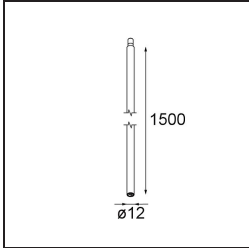

13242832 Stick Modupoint 1500 Black Structure
13242809 Stick Modupoint 1500 White Structure