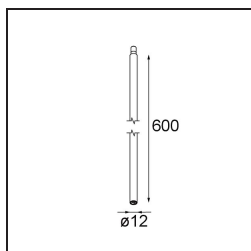

13242509 Stick Modupoint 600 White Structure
13242532 Stick Modupoint 600 Black Structure